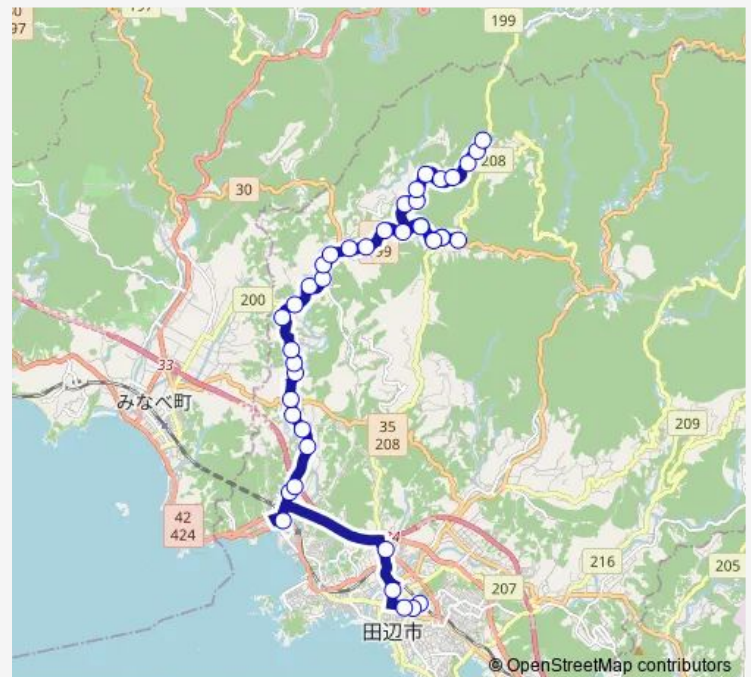

### Route schedule

紀伊田辺駅 — 上小恒

Monday	—
Tuesday	08:05-17:05
Wednesday	08:05-17:05
Thursday	08:05-17:05
Friday	—
Saturday	08:05-17:05
Sunday	—

### Route info

Direction: 紀伊田辺駅

Stops: 41

Trip Duration: 0 hour 50 min

上芝

上日向

上芳養診療所

東郷