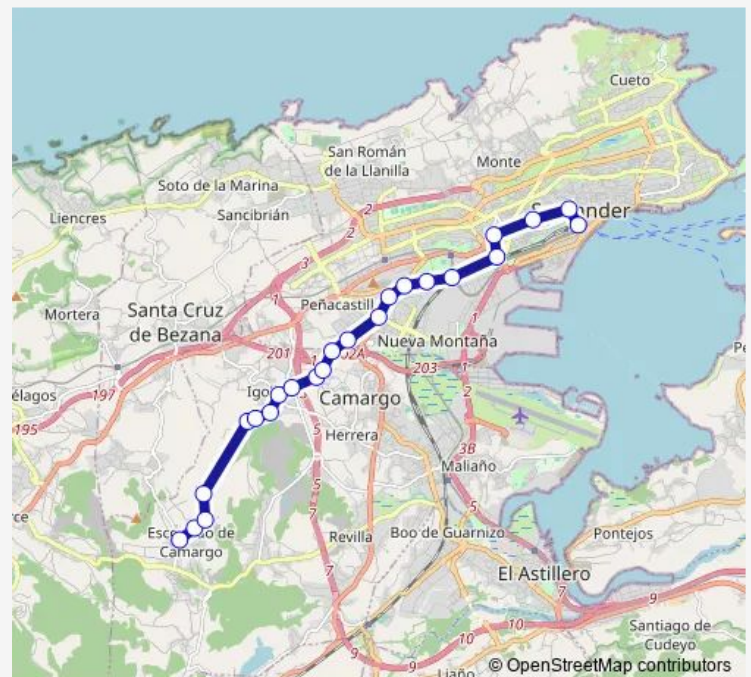

Wednesday 09:00-19:00

Thursday 09:00-19:00

Friday 09:00-19:00

Saturday —

Sunday —

Route info

Direction: E.Autobuses Santander (Santander)

Stops: 26

Trip Duration: 0 hour 25 min

S5 Santander-Maoño

La Maza (Escobedo)

B Arenas, 2 (Escobedo)

escobedo urbanizacion (Escobedo)

Avda Juan de Herrera (Maoño)

La Jaya (Maoño)

Direction