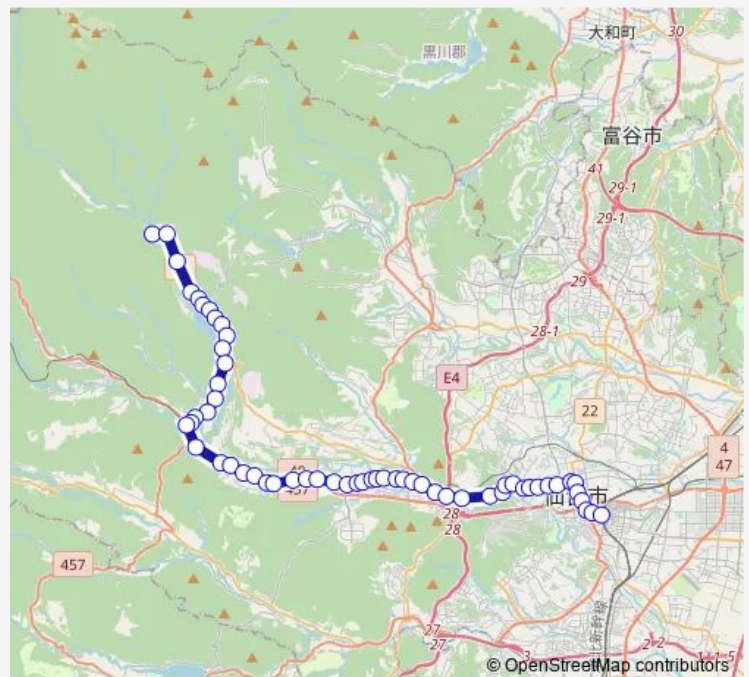

落合橋

落合

落合駅前

Route schedule

仙台駅前 — 定義

Monday 07:08-17:00

Tuesday 07:08-17:00

Wednesday 07:08-17:00

Thursday 07:08-17:00

Friday 07:08-17:00

Saturday 07:08-17:00

Sunday 07:08-17:00

Route info

Direction: 仙台駅前

Stops: 57

Trip Duration: 1 hour 24 min

■ S844 — 定義→新→仙台駅

BusMaps

宮城広瀬高校・こども病院前

愛子東一丁目

広瀬小学校前

愛子東二丁目

愛子東六丁目

愛子幼稚園前

Thursday 07:33-17:23

Friday 07:33-17:23

Saturday 07:43-17:38

Sunday 07:43-17:38

Route info

Direction: 定義

Stops: 58

Trip Duration: 1 hour 26 min