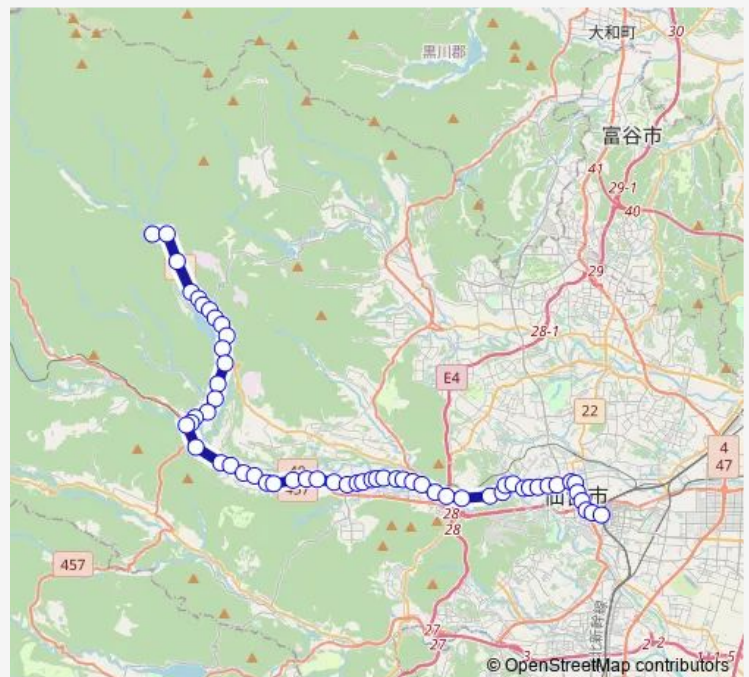

落合橋

落合

落合駅前

Route schedule

仙台駅前 — 定義

Monday 07:08-17:00

Tuesday 07:08-17:00

Wednesday 07:08-17:00

Thursday 07:08-17:00

Friday 07:08-17:00

Saturday 07:08-17:00

Sunday 07:08-17:00

Route info

Direction: 仙台駅前

Stops: 57

Trip Duration: 1 hour 20 min

■ S844 定義→新→仙台駅

BusMaps

宮城広瀬高校・こども病院前

愛子東一丁目

広瀬小学校前

愛子東二丁目

愛子東六丁目

愛子幼稚園前

Thursday 07:33-17:23

Friday 07:33-17:23

Saturday 07:43-17:38

Sunday 07:43-17:38

Route info

Direction: 定義

Stops: 58

Trip Duration: 1 hour 27 min