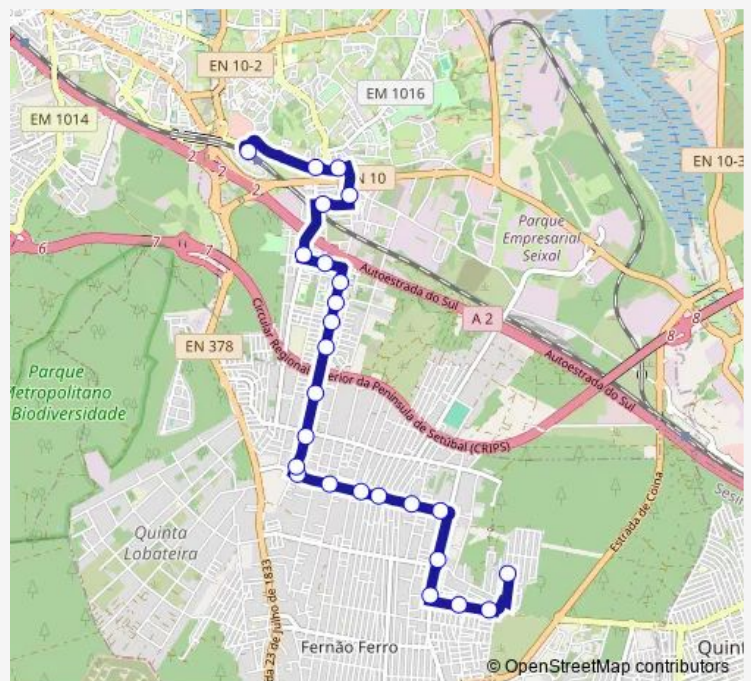

Casal Marco (R Joaq Carvalho 46)

**Route schedule**

Redondos TR RIO Coina 133 (x) R Mira — Estação do Fogueteiro P6

Monday	06:00-19:40
Tuesday	06:00-19:40
Wednesday	06:00-19:40
Thursday	06:00-19:40
Friday	06:00-19:40
Saturday	07:50-16:55
Sunday	—

**Route info**

Direction: Redondos TR RIO Coina 133 (x) R Mira

Stops: 25

Trip Duration: 0 hour 35 min

3110 — Fogueteiro (Estação) - Redondos

Casal Marco (AV Principal LTE 93)

Casal Marco (R Desembargador72) Mercado

## Direction

Estação do Fogueteiro P6 — Redondos TR RIO Coina 133 (x) R Mira

23 stops

[Open route schedule](#)

Estação do Fogueteiro P6

Casal Marco (R Casal Marco 172)

Casal Marco AV Ponte (X) R ANT Macedo

Casal Marco (AV Ponte) Centro Saúde