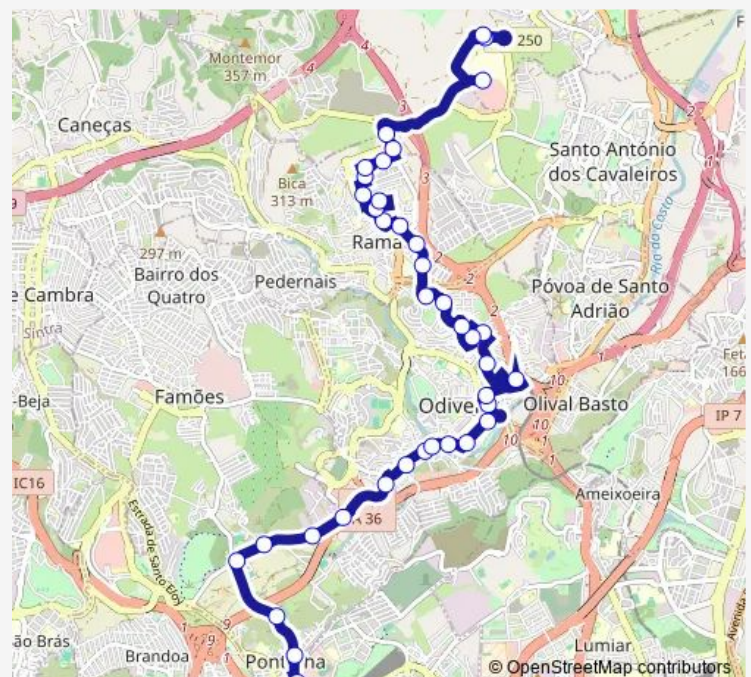

### Route info

Direction: Qta Casal da Pipa (C Comercial)

Stops: 44

Trip Duration: 0 hour 52 min

2781 — Loures (C.C. Continente) - Pontinha (Metro)

Av Liberdade (Escola)

Av Liberdade 2 (Casal Chapim)

R Cristovão Colombo 2 (Casal Chapim)