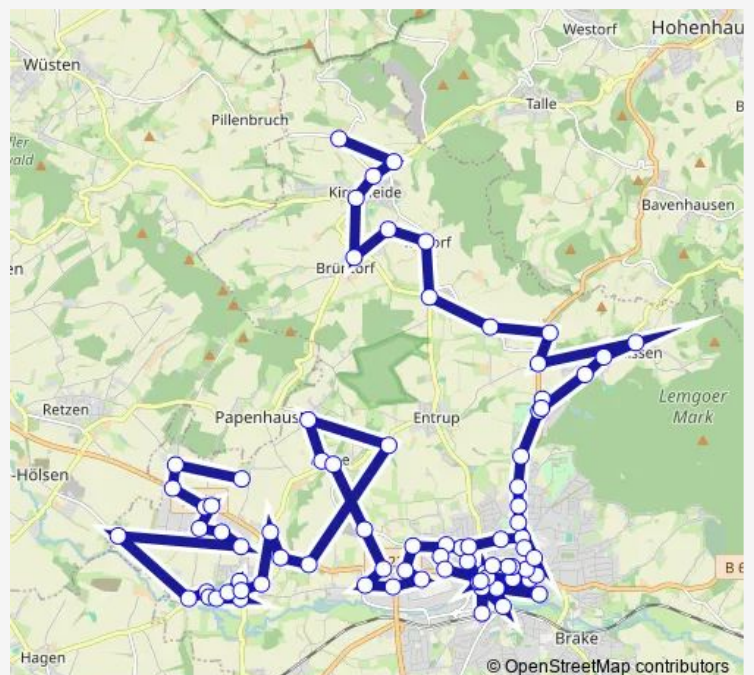

Le-Lieme, In der Ecke

Le-Lieme, Sepkamp

Le-Lieme, Siebenkamp

Le-Lieme, Lehbrinksweg

Le-Lieme, Dorfstraße

Le-Lieme, Neustadt

Lemgo, Borchert

Le-Lieme, Liemergrund

### Route schedule

Le-Wittighöferheide, Mitte — Le-Welstorf

Monday	08:49-21:49
Tuesday	19:49-21:49
Wednesday	19:49-21:49
Thursday	08:49-21:49
Friday	08:49-23:49
Saturday	16:49-23:49
Sunday	08:49-21:49

### Route info

Direction: Le-Wittighöferheide, Mitte

Stops: 79

Trip Duration: 0 hour 26 min

■ Ast4 — AST-Linie Lemgo 884 Le-Lieme - Leese - Stadtmitte - Rest-Lemgo

Le-Leese, Stühe

Le-Leese, Tipp

Le-Leese, Dorf

Le-Leese, Turnhalle

Lemgo, Am Ochseiteich

Lemgo, Ochseiteich

Lemgo, Liemer Weg

Lemgo, Am Bauhof

Lemgo, Am Alten Fluß

Lemgo, Johannisstraße

Lemgo, Anemonenweg