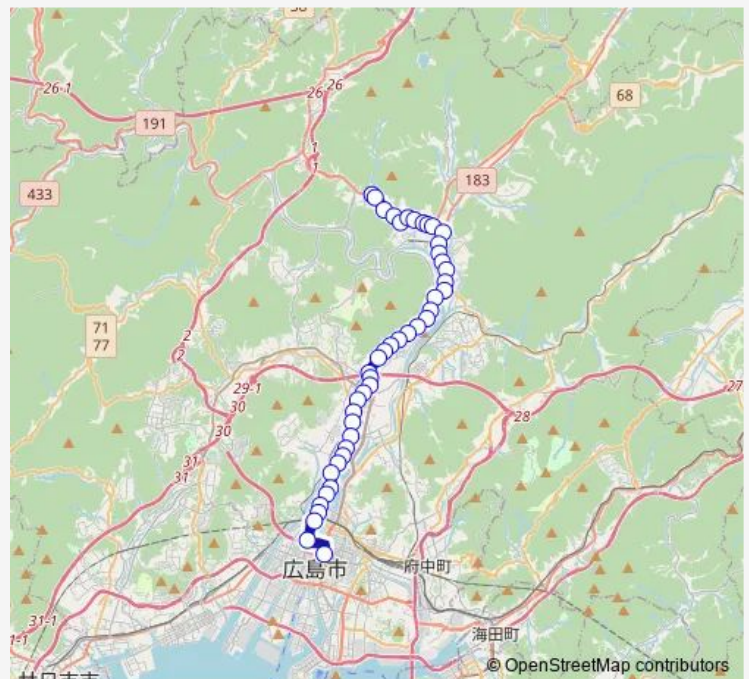

Thursday 09:06

Friday 09:06

Saturday 18:04

Sunday —

Route info

Direction: 安佐営業所

Stops: 55

Trip Duration: 1 hour 0 min

■ 73k — 勝木線

可部中央

可部駅前

下の浜

広島文教大学入口

中島駅口

太田川橋東

太田川橋