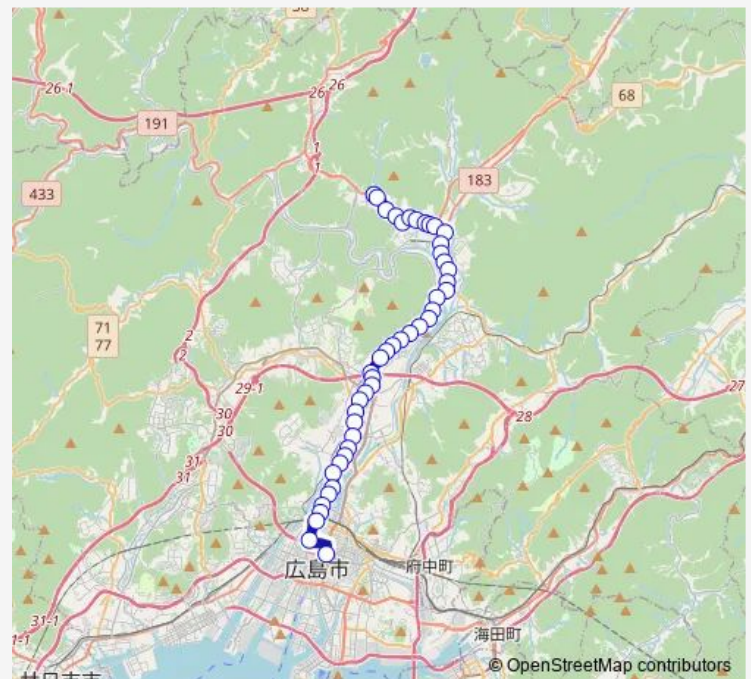

### Route schedule

安佐営業所 — 広島バスセンター

Monday 09:06

Tuesday 09:06

Wednesday 09:06

Thursday 09:06

Friday 09:06

Saturday 18:04

### Route info

Direction: 安佐営業所

Stops: 55

Trip Duration: 1 hour 0 min

■ 73K — 勝木線

BusMaps

可部中央

可部駅前