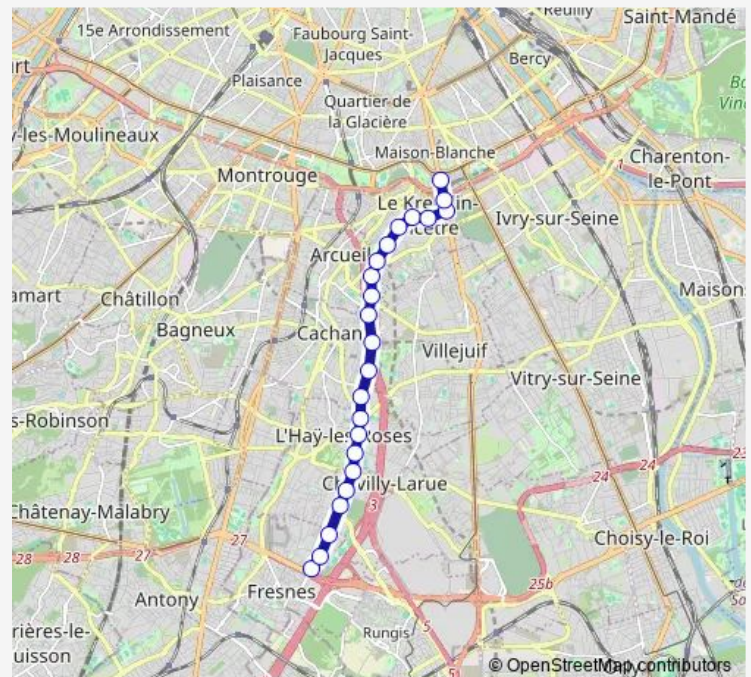

Direction

Porte d'Italie - Métro — Rond-Point Roosevelt

22 stops

[Open route schedule](#)

Porte d'Italie - Métro

Pierre Brossolette

Mairie

Convention - Jaurès

Belvédère

De Gaulle - Gounod - Tabanou

Henri Thirard - Léon Jouhaux

Tournelles

Jean Mermoz - Général de Gaulle

Croix du Sud - Centre de Pneumologie

Louis Blériot - Cimetière Intercommunal

Allée du Plateau

La Fresnaie

Route schedule

Porte d'Italie - Métro — Rond-Point Roosevelt

Monday	04:45-00:30 ⁺¹
Tuesday	04:45-00:30 ⁺¹
Wednesday	04:45-00:50 ⁺¹
Thursday	04:45-00:30 ⁺¹
Friday	04:45-01:30 ⁺¹
Saturday	04:45-01:30 ⁺¹
Sunday	06:37-00:30 ⁺¹

Route info

Direction: Porte d'Italie - Métro

Stops: 22

Trip Duration: 0 hour 28 min

Direction

Rond-Point Roosevelt — Porte d'Italie - Métro

23 stops

[Open route schedule](#)