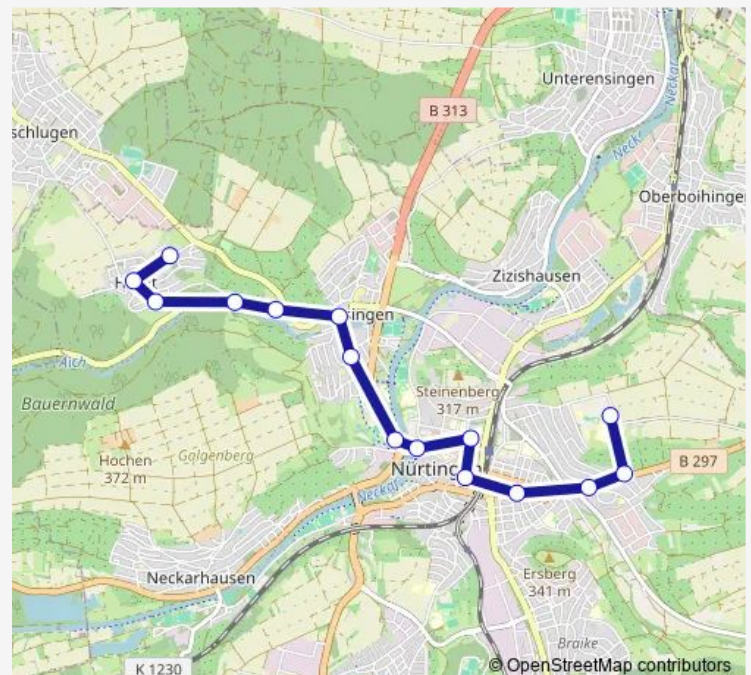

Nürtingen Schillerplatz

Nürtingen Bf (Post)

Nürtingen

Nürtingen Mühlstraße

Nürtingen Neckarbrücke

Oberensingen Cafe Stoll

Oberensingen Lindenplatz

Oberensingen Grötzinger Str.

### Route schedule

Nürtingen medius Klinik — Oberensingen Hauffstraße

Monday 06:00-18:52

Tuesday 06:00-18:52

Wednesday 06:00-18:52

Thursday 06:00-18:52

Friday 06:00-18:52

Saturday —

### Route info

Direction: Nürtingen medius Klinik

Stops: 16

Trip Duration: 0 hour 30 min

## Direction

Hardt Fuchsrain — Nürtingen medius Klinik

15 stops

[Open route schedule](#)

Hardt Fuchsrain

Hardt Hans-von-Hutten-Platz

Hardt Kullenwiesen

Oberensingen Hauffstraße