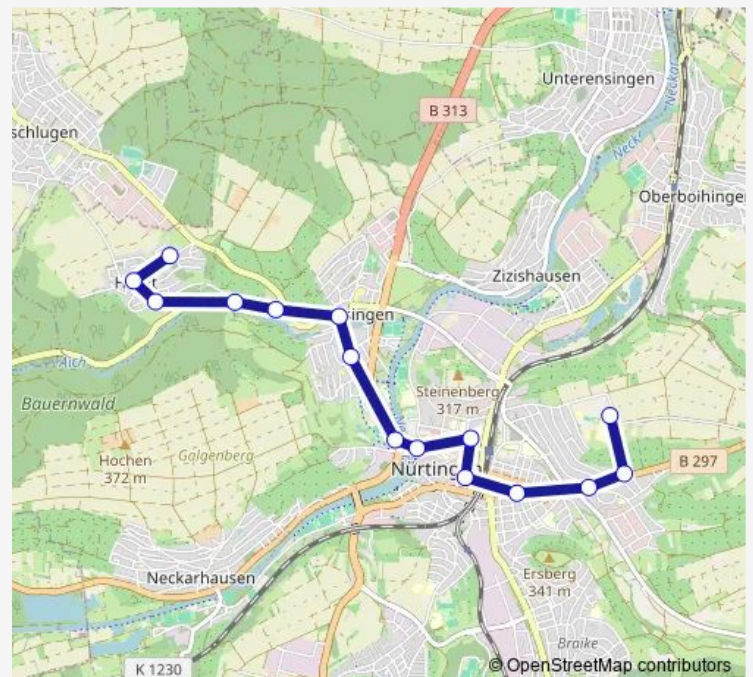

Nürtingen Schillerplatz

Nürtingen Bf (Post)

Nürtingen

Nürtingen Mühlstraße

Nürtingen Neckarbrücke

Oberensingen Cafe Stoll

Oberensingen Lindenplatz

Oberensingen Grötzinger Str.

### Route schedule

Nürtingen medius Klinik — Oberensingen Hauffstraße

Monday 06:00-18:52

Tuesday 06:00-18:52

Wednesday 06:00-18:52

Thursday 06:00-18:52

Friday 06:00-18:52

Saturday —

### Route info

Direction: Nürtingen medius Klinik

Stops: 16

Trip Duration: 0 hour 30 min

## Direction

Hardt Fuchsrain — Nürtingen medius Klinik

15 stops

[Open route schedule](#)

Hardt Fuchsrain

Hardt Hans-von-Hutten-Platz

Hardt Kullenwiesen

Oberensingen Hauffstraße