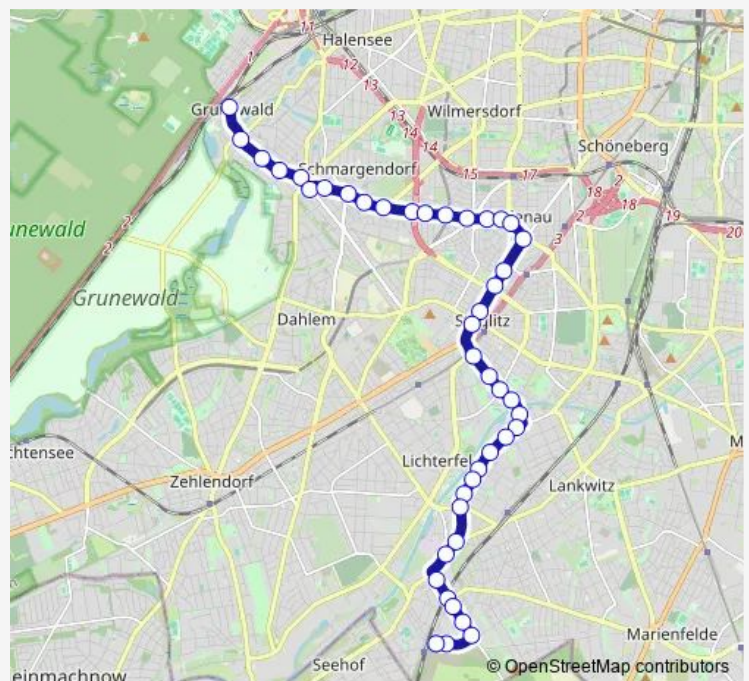

Gärtnerstr. (Berlin)

Stadion Lichterfelde (Berlin)

Boothstr. (Berlin)

Promenadenstr. (Berlin)

Herwarthstr. (Berlin)

Ostpreußendamm/Königsberger Str. (Berlin)

Berlin, Bogenstr.

Giesensdorfer Str. (Berlin)

Schwatlostr. (Berlin)

S Osdorfer Str. (Berlin)

Route schedule

U Walther-Schreiber-Platz (Berlin) — S Lichterfelde Süd [Bus Réaumurstr.] (Berlin)

Monday	—
Tuesday	—
Wednesday	—
Thursday	—
Friday	—
Saturday	18:22-19:42
Sunday	—

Route info

Direction: U Walther-Schreiber-Platz (Berlin)

Stops: 26

Trip Duration: 0 hour 24 min

Celsiusstr. Nord (Berlin)

Woltmannweg (Berlin)

Mercatorweg (Berlin)

Celsiusstr. Süd (Berlin)

S Lichterfelde Süd [Bus Réaumurstr.] (Berlin)

Direction

S+U Rathaus Steglitz (Berlin) — S Lichterfelde Süd [Bus Réaumurstr.] (Berlin)

24 stops

[Open route schedule](#)

S+U Rathaus Steglitz (Berlin)

S+U Rathaus Steglitz (Berlin) [Busbahnhof]