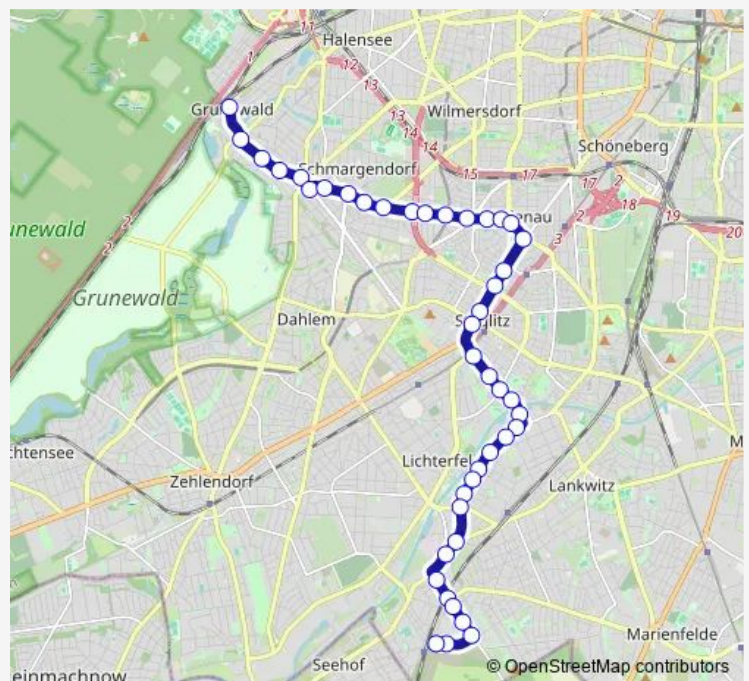

Gärtnerstr. (Berlin)

Stadion Lichterfelde (Berlin)

Boothstr. (Berlin)

Promenadenstr. (Berlin)

Herwarthstr. (Berlin)

Ostpreußendamm/Königsberger Str. (Berlin)

Berlin, Bogenstr.

Giesensdorfer Str. (Berlin)

### Route schedule

U Walther-Schreiber-Platz (Berlin) — S Lichterfelde Süd [Bus Réaumurstr.] (Berlin)

Monday —

Tuesday —

Wednesday —

Thursday —

Friday —

Saturday 18:22-19:42

### Route info

Direction: U Walther-Schreiber-Platz (Berlin)

Stops: 26

Trip Duration: 0 hour 26 min

Celsiusstr. Nord (Berlin)

Woltmannweg (Berlin)

Mercatorweg (Berlin)

Celsiusstr. Süd (Berlin)