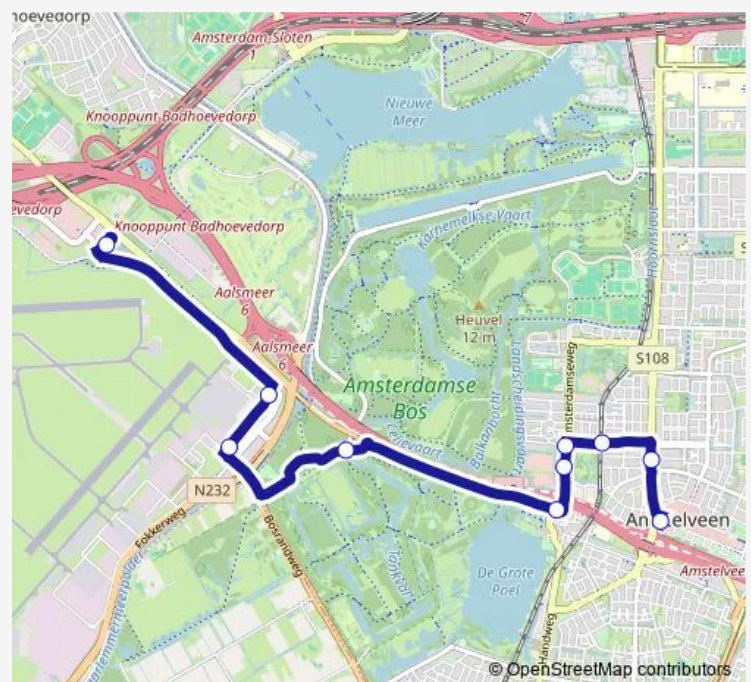

Amstelveen, Nieuwe Meerlaan

Amstelveen, Raadhuis/Dorpsstraat

Amstelveen, KLM Hoofdkantoor

Amstelveen, Molenweg

Amstelveen, Jan Benninghstraat

Amstelveen, Heemraadschapslaan

Amstelveen, Amstelveen Busstation

### Route schedule

Schiphol, P30 Parkeerterrein — Amstelveen, Amstelveen Busstation

Monday 05:00-18:41

Tuesday 05:00-18:41

Wednesday 05:00-18:41

Thursday 05:00-18:41

Friday 05:00-18:41

Saturday —

### Route info

Direction: Schiphol, P30 Parkeerterrein

Stops: 19

Trip Duration: 0 hour 34 min

186 — Amstelveen Busstation - Schiphol P30