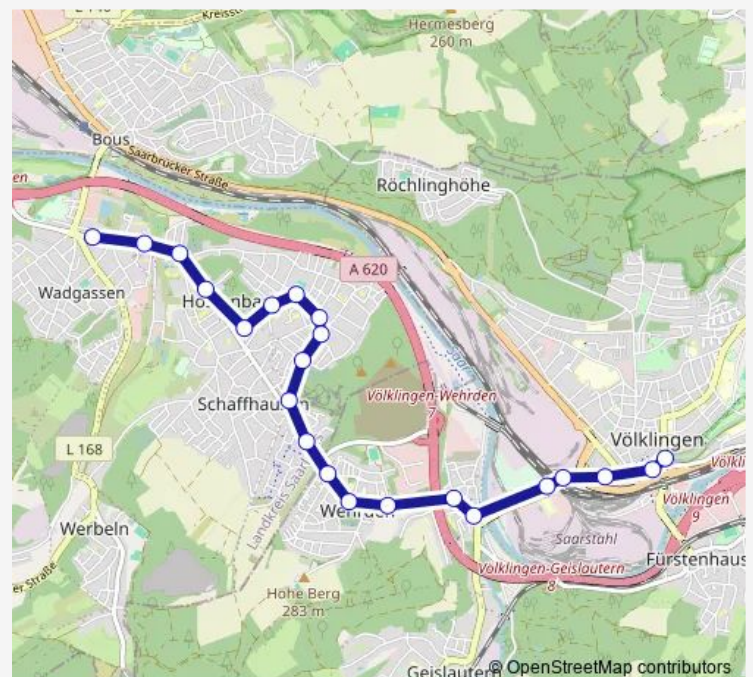

### Route schedule

Friedhof, Heidstock Völklingen — Saarstr., Wadgassen

Monday 04:56-20:05

Tuesday 04:56-20:05

Wednesday 04:56-20:05

Thursday 04:56-20:05

Friday 04:56-20:05

Saturday 06:18-19:43

### Route info

Direction: Friedhof, Heidstock Völklingen

Stops: 33

Trip Duration: 0 hour 36 min

Abzweig Vorderster Berg, Wehrden Völklingen

Sitters, Hostenbach Wadgassen

Grube, Hostenbach Wadgassen

Weiherstr., Hostenbach Wadgassen