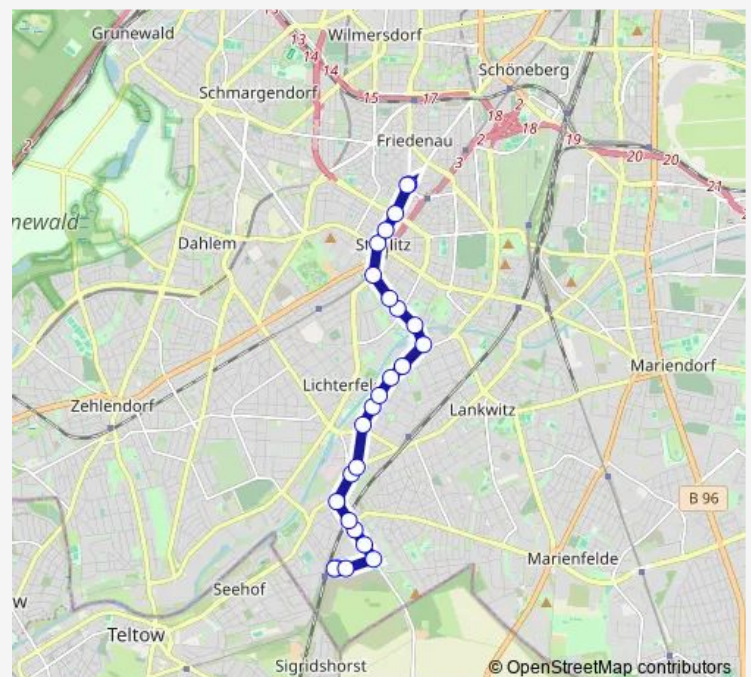

Celsiusstr. Süd

Mercatorweg

Woltmannweg

Celsiusstr. Nord

S Osdorfer Str.

Schwatlostr.

Giesensdorfer Str.

Bogenstr.

Ostpreußendamm/Königsberger S.

Promenadenstr.

Boothstr.

Stadion Lichterfelde

Gärtnerstr.

Teltowkanalstr.

Vionvillestr.

Birkbuschstr./Klingsorstr.

Haydnstr.

Carmerplatz

S+U Rathaus Steglitz

Route schedule

S Lichterfelde Süd — U Walther-Schreiber-Platz

Monday —

Tuesday 17:47-19:07

Wednesday —

Thursday —

Friday —

Saturday 17:47-19:47

Sunday —

Route info

Direction: S Lichterfelde Süd

Stops: 25

Trip Duration: 0 hour 27 min