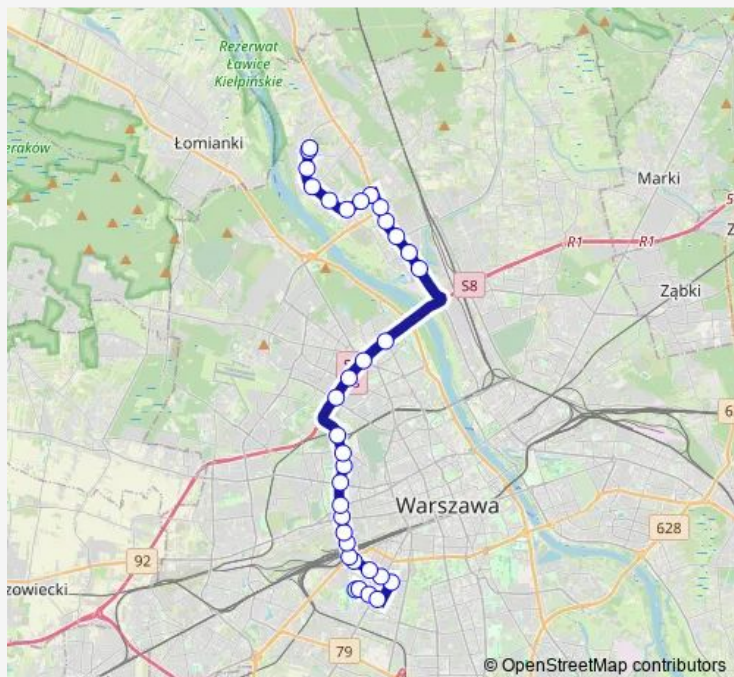

Lasek na Kole

PKP Koło

Czorszyńska

Route schedule

Nowodwory — Szczęśliwice

Monday 04:55-05:58

Tuesday 04:55-05:58

Wednesday 04:55-05:58

Thursday 04:55-05:58

Friday 04:55-05:58

Saturday —

Sunday —

Route info

Direction: Nowodwory

Stops: 33

Trip Duration: 0 hour 51 min

186 — Szczęśliwice – Nowodwory

Metro Młynów

PKP Wola (Wolska)

PKP Wola (Kasprzaka)

Parafialna

Armatnia

Rondo Zesłańców Syberyjskich

Szczęśliwicka

Bitwy Warszawskiej 1920 r.

Banacha

Wiślicka

Dickensa

Szczęśliwice

Direction

Nowodwory — Szczęśliwice

33 stops