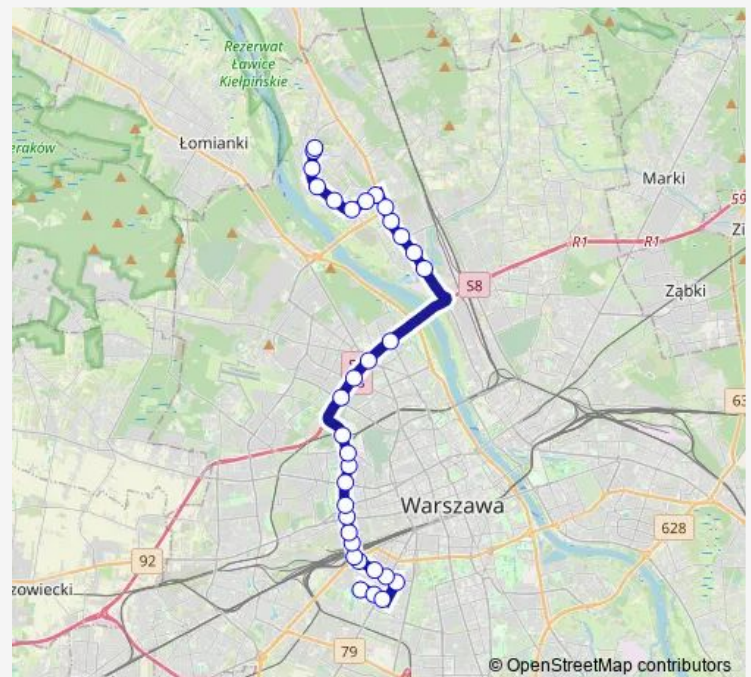

Saturday 05:35-21:33

Sunday 05:35-21:33

Route info

Direction: Nowodwory 09

Stops: 33

Trip Duration: 0 hour 51 min

Metro Młynów 03

PKP Wola (Wolska) 05

PKP Wola (Kasprzaka) 05

Parafialna 01

Armatnia 01

Rondo Zesłańców Syberyjskich 03

Szczęśliwicka 51

Bitwy Warszawskiej 1920 r. 05

Banacha 02

Wiślicka 02

Route info

Direction: Nowodwory 09

Stops: 33

Trip Duration: 0 hour 51 min

Armatnia 01

Rondo Zesłańców Syberyjskich 03

Szczęśliwicka 51

Bitwy Warszawskiej 1920 r. 05