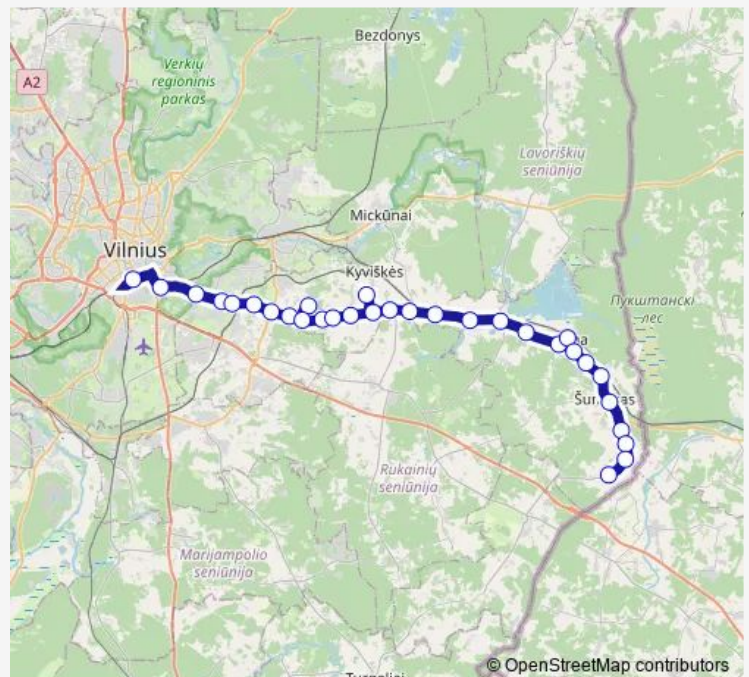

Stauniškės

Route schedule

Vilniaus autobusų stotis — Vindžiūnai

Monday	16:45
Tuesday	16:45
Wednesday	16:45
Thursday	16:45
Friday	16:45
Saturday	06:45
Sunday	06:45

Route info

Direction: Vilniaus autobusų stotis

Stops: 31

Trip Duration: 1 hour 15 min

■ 186 — Vilnius (Autobusų stotis) – Vindžiūnai per Gurius

BusMaps

Kalveliai

Geležinkelio stotis

Kalveliai li

Kalabariškės

32 kilometras

Šumskas

Pagojis

Barvoniškės

Didieji Medininkai

Vindžiūnai

Direction

Vindžiūnai — Vilniaus autobusų stotis

Thursday 15:10-18:05

Friday 15:10-18:05

Saturday —

Sunday —

Route info

Direction: Vindžiūnai

Stops: 30

Trip Duration: 1 hour 5 min