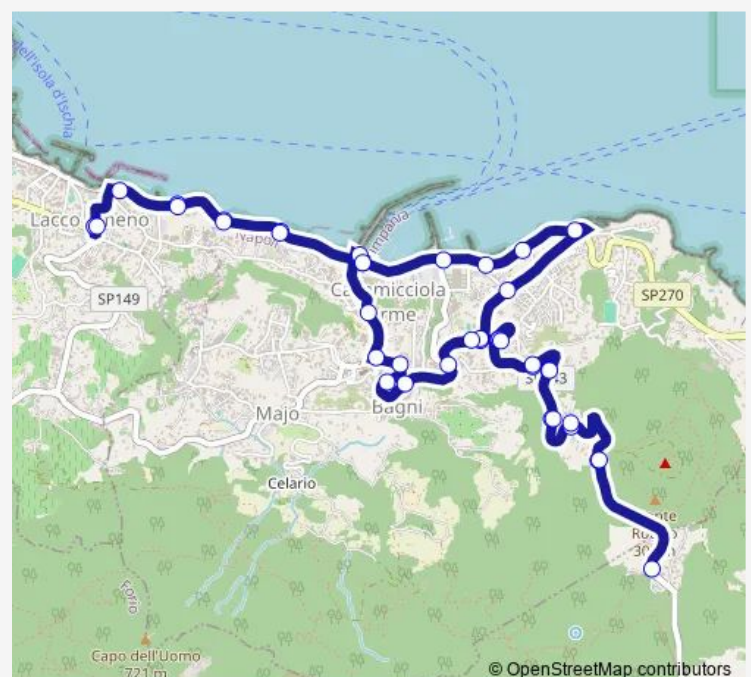

## Direction

Piazza Girardi (Lacco.Ameno) — Casamicciola - Piazza Marina (Calise)

33 stops

[Open route schedule](#)

Piazza Girardi (Lacco.Ameno)

Parco Fundera

Ospedale

Parcheggio Anas

Casamicciola - Piazza Marina (Calise)

Via Lava (Incrocio Ancora)

Topless

Stella Maris

Madonnina

Scuole Perrone

Inizio Salita Cretaio

Parco Mare Verde

## Route schedule

Piazza Girardi (Lacco.Ameno) — Casamicciola - Piazza Marina (Calise)

Monday 13:40

Tuesday 13:40

Wednesday 13:40

Thursday 13:40

Friday 13:40

Saturday 13:40

## Route info

Direction: Piazza Girardi (Lacco.Ameno)

Stops: 33

Trip Duration: 0 hour 40 min

Frantoio Materiali Edili

Via Cretaio

Parco Mare Monti

Parco Mare Verde