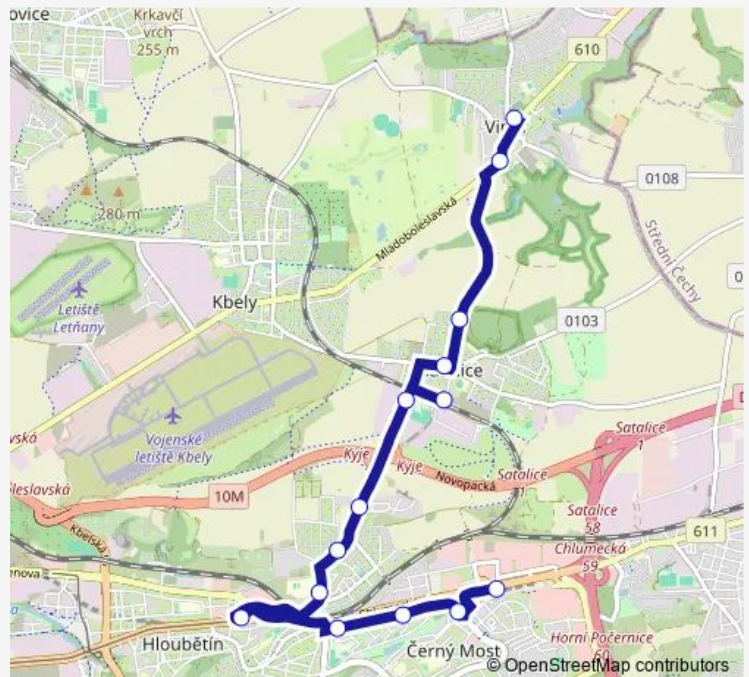

Saturday —

Sunday —

Route info

Direction: Černý Most

Stops: 11

Trip Duration: 0 hour 14 min

186 — Černý Most - Nádraží Satalice - Vnoř

Direction

Vinořský hřbitov — Černý Most

14 stops

[Open route schedule](#)

Vinořský hřbitov

Vinořský zámek

Netřebická

Satalice

Nádraží Satalice

Saturday —

Sunday —

Route info

Direction: Vinořský hřbitov

Stops: 14

Trip Duration: 0 hour 21 min

Direction

Černý Most — Vnořský hřbitov

Saturday —

Sunday —

Route info

Direction: Černý Most

Stops: 15

Trip Duration: 0 hour 21 min

186 Bus time schedules and route maps are available in an offline PDF at busmaps.com. Use the busmaps.com website to see live bus times, train schedule or subway schedule, and step-by-step directions for all public transit in Prague