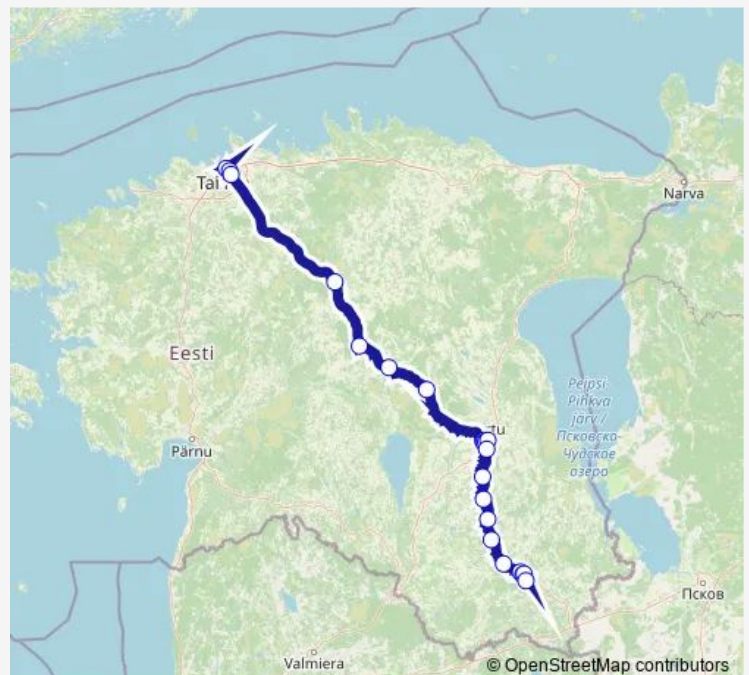

Bus 186 Tallinn - Tartu - Võru[Go to website](#)**Direction**

Võru bussijaam — Tallinna bussijaam

19 stops

[Open route schedule](#)

Võru bussijaam

Linavabrik

Raiste tee

Kanepi

Võru bussijaam — Tallinna bussijaam

Monday 07:15

Tuesday 07:15

Wednesday 07:15

Thursday 07:15

Friday 07:15

Saturday 07:15

Sunday 07:15

Route info

Direction: Võru bussijaam

Stops: 19

Trip Duration: 3 hour 40 min

186 — Tallinn - Tartu - Võru

BusMaps

Direction

Tallinna bussijaam — Kaitseväe