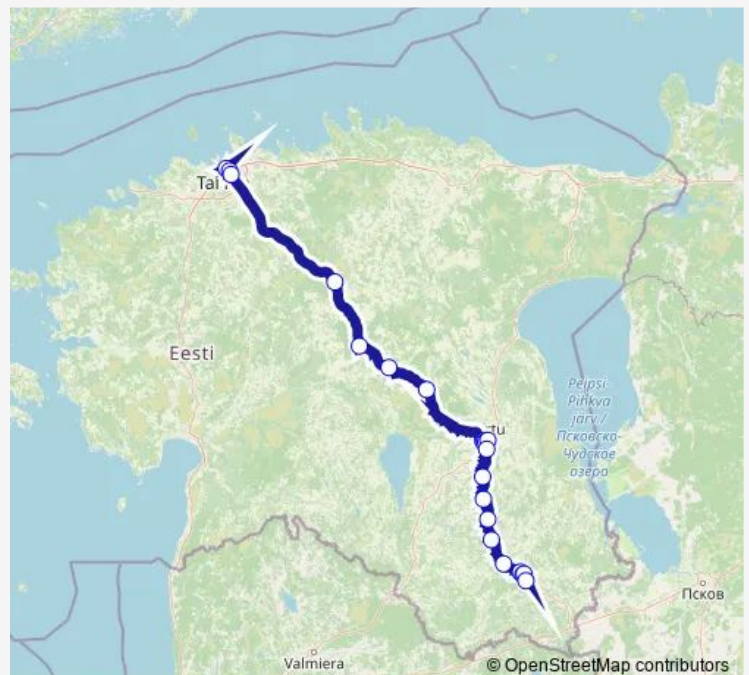

Bus 186 Tallinn - Tartu - Võru[Go to website](#)**Direction**

Võru bussijaam — Tallinna bussijaam

19 stops

[Open route schedule](#)

Võru bussijaam

Linavabrik

Raiste tee

Kanepi

Võru bussijaam — Tallinna bussijaam

Monday 07:15

Tuesday 07:15

Wednesday 07:15

Thursday 07:15

Friday 07:15

Saturday 07:15

Sunday 07:15

Route info

Direction: Võru bussijaam

Stops: 19

Trip Duration: 3 hour 40 min

186 — Tallinn - Tartu - Võru

BusMaps

Direction

Tallinna bussijaam — Kaitseväe