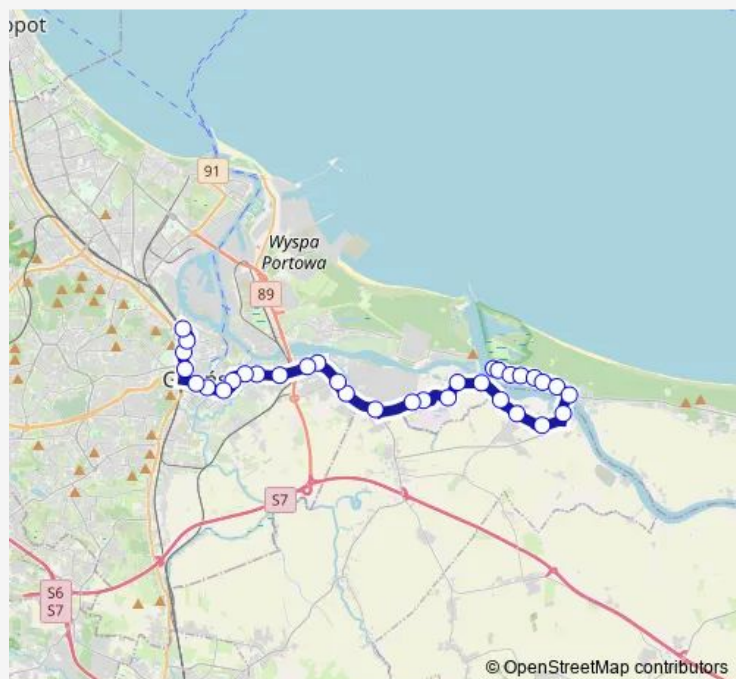

Route schedule

Dworzec Główny 07 — Oczyszczalnia 03

Monday 05:18

Tuesday 05:18

Wednesday 05:18

Thursday 05:18

Friday 05:18

Saturday 05:26-06:26

Sunday 04:30-05:29

Route info

Direction: Dworzec Główny 07

Stops: 20

Trip Duration: 0 hour 24 min

Direction

Jana z Kolna 01 — Górki Wschodnie 02

34 stops

[Open route schedule](#)

Jana z Kolna 01

Plac Solidarności 04

Dworzec Główny 10

Brama Wyżynna 04

Śródmieście SKM 03

Żabi Kruk 04

Chmielna 04

Thursday 05:30

Friday 05:30

Saturday 10:23

Sunday 10:23

Route info

Direction: Dworzec Główny 07

Stops: 33

Trip Duration: 0 hour 41 min