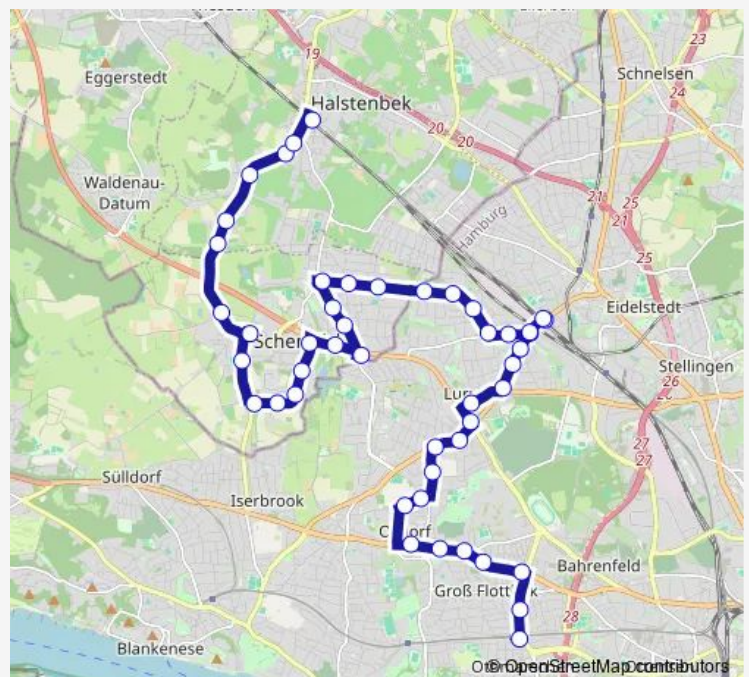

Schenefeld, Op de Gehren

Schenefeld, Aneken

Schenefeld, Busbetriebshof

Schenefeld, Hasselbinnen

Schenefeld, Wachtelweg

Schenefeld, Stadtzentrum

Schenefeld, Parkstieg

Schenefeld, Schenefelder Platz

Schenefeld, Moorweg

Schenefeld, Jahnstraße

Schenefeld, Lindenallee

Route schedule

S Halstenbek — S Othmarschen

Monday 03:58-01:04⁺¹

Tuesday 03:58-01:04⁺¹

Wednesday 03:58-01:04⁺¹

Thursday 03:58-01:04⁺¹

Friday 03:58-01:04⁺¹

Saturday 04:32-01:04⁺¹

Sunday 05:01-01:04⁺¹

Route info

Direction: S Halstenbek

Stops: 48

Trip Duration: 1 hour 15 min

■ 186 — %SB Halstenbek > Schenefeld > %SB Elbgaustraße > Osdorf > %SB Othmarschen

Schenefeld, Kreuzweg

Schenefeld, Gorch-Fock-Straße

Neißestraße

Weistrizstraße

Baumläuferweg

Franzosenkoppel

Katzbachstraße