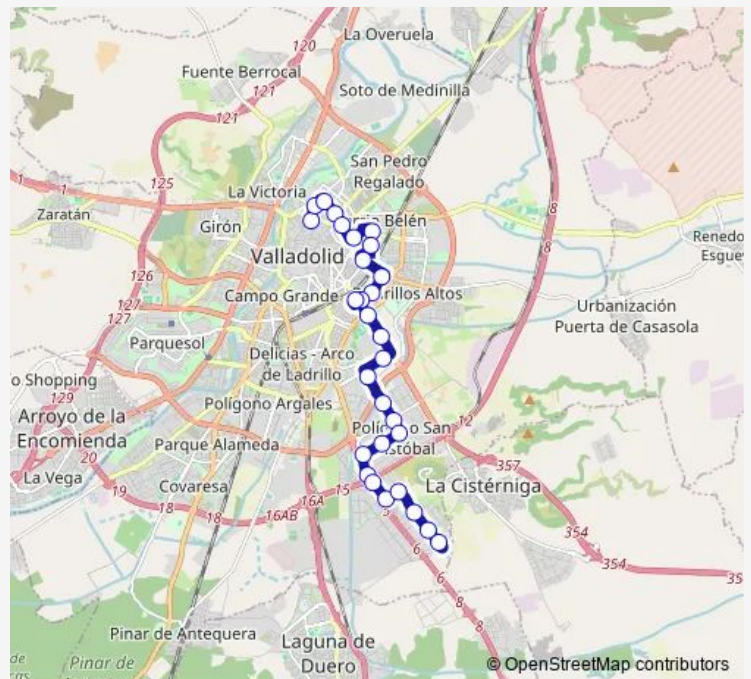

Paseo Prado de La Magdalena 6 frente Residencia Alfonso VIII

Paseo del Cauce frente Ing. Industriales

Paseo del Cauce frente Centro Salud Pilarica

Plaza Vadillos frente 5

Calle Cigüeña 41 esquina Villabáñez

Calle Cigüeña 21

Calle Cigüeña 1 esquina San Isidro

Calle Málaga esquina Bilbao

Avenida Soria esquina Paseo Juan Carlos I

Avenida Soria Iveco

Calle Carraca frente 41 esquina Avenida Soria

Calle Dulzaina 2 Hospital Río Hortega

Calle Pirita esquina Esmeralda

Calle Pirita 10

Calle Cobalto 28 esquina Pirita

**Route schedule**

Calle Cardenal Torquemada frente antiguo Hospital Río-hortega — Calle Helio esquina Nitrógeno

Monday	05:15-06:15
Tuesday	05:15-06:15
Wednesday	05:15-06:15
Thursday	05:15-06:15
Friday	05:15-06:15
Saturday	—
Sunday	—

**Route info**

Direction: Calle Cardenal Torquemada frente antiguo Hospital Ríohortega

Stops: 29

Trip Duration: 0 hour 40 min

Calle Cobalto 42 esquina Galena

Calle Cobalto frente 69 esquina Topacio

Calle Topacio frente 33