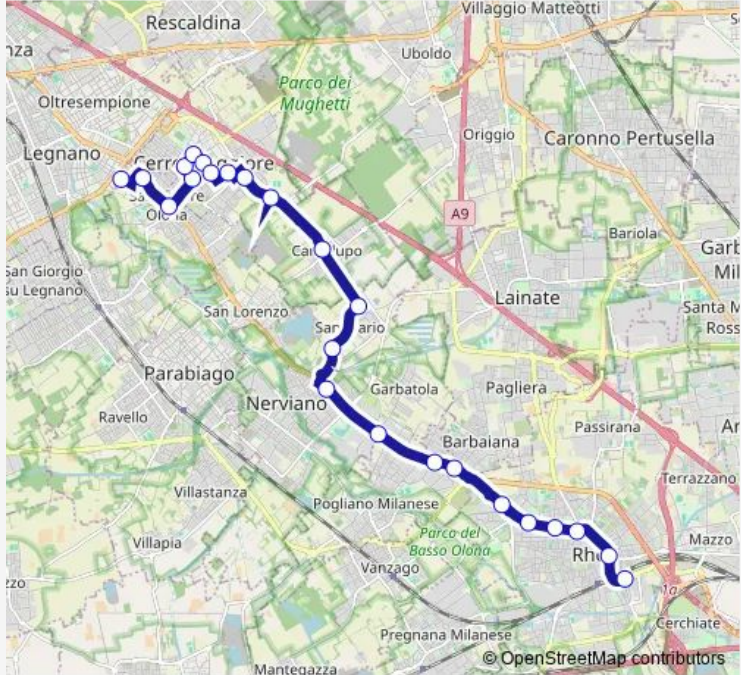

Bus Z606 Cerro Maggiore - Rho - Milano

[Go to website](#)

Direction
 S.V. Olona, Roma 75 — Rho, Europa/Canova
 24 stops
[Open route schedule](#)

- S.V. Olona, Roma 75
- S.V. Olona, Ss33 del Sempione/Piave
- S.V. Olona, Italia
- Cerro Maggiore, Bernocchi/Condordia
- Cerro Maggiore, Cappuccini 53
- Cerro Maggiore, Cappuccini,C. Dei Frati
- Cerro Maggiore, Roma
- Cerro Maggiore, Lampugnani
- Cerro Maggiore, IV Novembre/Torino
- Cerro Maggiore, Colombo/IV Novembre
- Cerro Maggiore, IV Novembre/Carso
- Cerro Maggiore, S. Bartolomeo,Cantalupo
- Nerviano, Trento/Duca Di Pistoia
- Nerviano, Garibaldi/Castiglioni
- Nerviano, Ss33,La Torre
- Nerviano, Ss33,La Guardia
- Pogliano Milanese, Ss33,Bettolino
- Pogliano Milanese, Ss33,Barbaiana
- Rho, Europa
- Rho, Europa/D'Aquino
- Rho, Europa,Ospedale

Route schedule
 S.V. Olona, Roma 75 — Rho, Europa/Canova

Monday	06:35-08:15
Tuesday	06:35-08:15
Wednesday	06:35-08:15
Thursday	06:35-08:15
Friday	06:35-08:15
Saturday	07:00
Sunday	—

Route info
 Direction: S.V. Olona, Roma 75
 Stops: 24
 Trip Duration: 0 hour 48 min

■ Z606 — Cerro Maggiore - Rho - Milano **BusMaps**

Rho, Europa/Lainate,Santuario

Rho, Europa 129/Marconi,Pasque',Istituto

Rho, Europa/Canova

Direction

Milano, Molino Dorino M1 — S.V. Olona, Roma

28 stops

[Open route schedule](#)

24 stops

[Open route schedule](#)

Rho, Europa/Canova

Rho, Europa fr. 133/Marconi,Paque'

Rho, Europa/Lainate,Santuario

Rho, Europa/Cadorna,Ospedale

Rho, Europa/D'Aquino

Rho, Europa