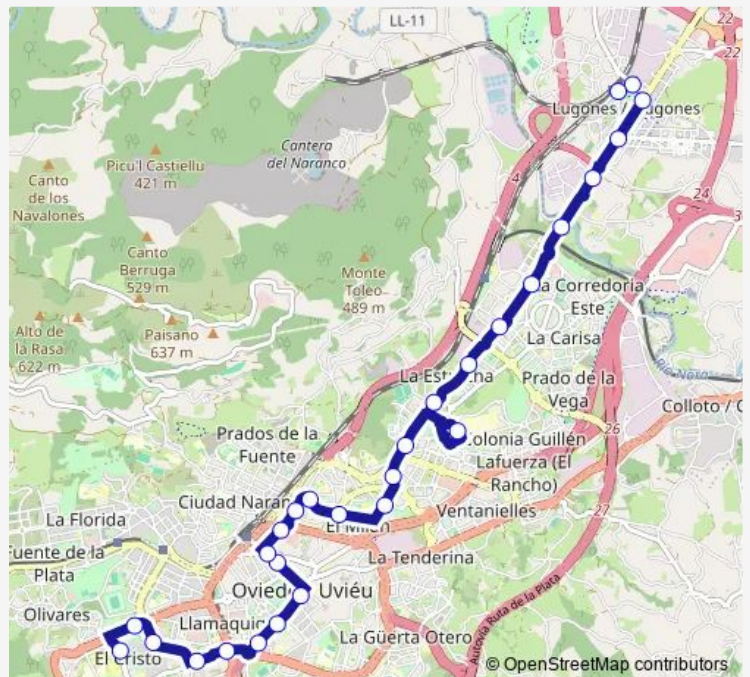

[Oviedo/Uviéu] Bermúdez de Castro 6 - El Milán [Cta 02069]

[OVIEDO/UVIÉU] El Mar Avda [CTA 07408]

[PONTÓN DE VAQUEROS, EL] El Villar [CTA 07712]

[OVIEDO/UVIÉU] HUCA [CTA 16861]

[OVIEDO/UVIÉU] Pontón de Vaqueros [CTA 07421]

Route schedule

[OVIEDO/UVIÉU] Julian Clavería - Hospital [CTA 07400]
 — [Lugones/Llugones] Estación Renfe Lugones [Cta 02471]

Monday	06:25-23:00
Tuesday	06:25-23:00
Wednesday	06:25-23:00
Thursday	06:25-23:00
Friday	06:25-23:00
Saturday	06:25-23:00
Sunday	07:00-23:00

Route info

Direction: [OVIEDO/UVIÉU] Julian Clavería - Hospital [CTA 07400]

Stops: 28

Trip Duration: 0 hour 56 min

■ C-J — C-Julian Claveria-Lugones

[Corredoria, LA] La Estrecha [Cta 02071]

[Corredoria, LA] Cuatro Caños [Cta 02072]

Friday 06:25-23:00

Saturday 06:25-23:00

Sunday 07:00-23:00

Route info

Direction: [Lugones/Llugones] Estación Renfe Lugones [Cta 02471]

Stops: 27

Trip Duration: 0 hour 57 min

[OVIEDO/UVIÉU] El Cristo,54 Avda - Residencia [CTA 07308]