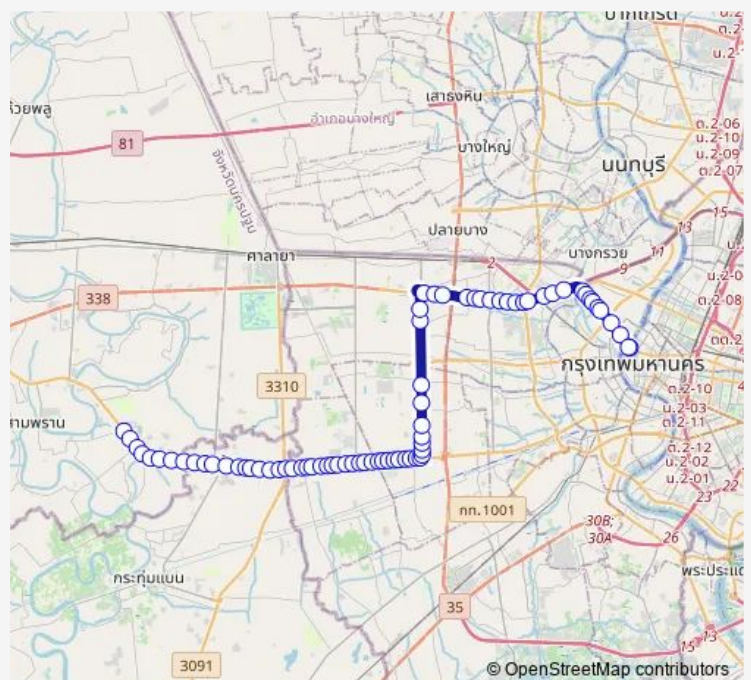

### Route schedule

โรงเรียนยอแซฟอุปถัมภ์ (จุดที่ 1); Joseph Upatham School (Stop 1) — ตรงข้ามโรงละครแห่งชาติ; National Theater (Opposite)

Monday 00:01

Tuesday 00:01

Wednesday 00:01

Thursday 00:01

Friday 00:01

### Route info

Direction: โรงเรียนยอแซฟอุปถัมภ์ (จุดที่ 1); Joseph Upatham School (Stop 1)

Stops: 75

Trip Duration: 2 hour 8 min

ก่อนแยกสาครเกษม (ฝั่งเพชรเกษม);Before Sakhon Kasem Intersection (Phetkasem side)