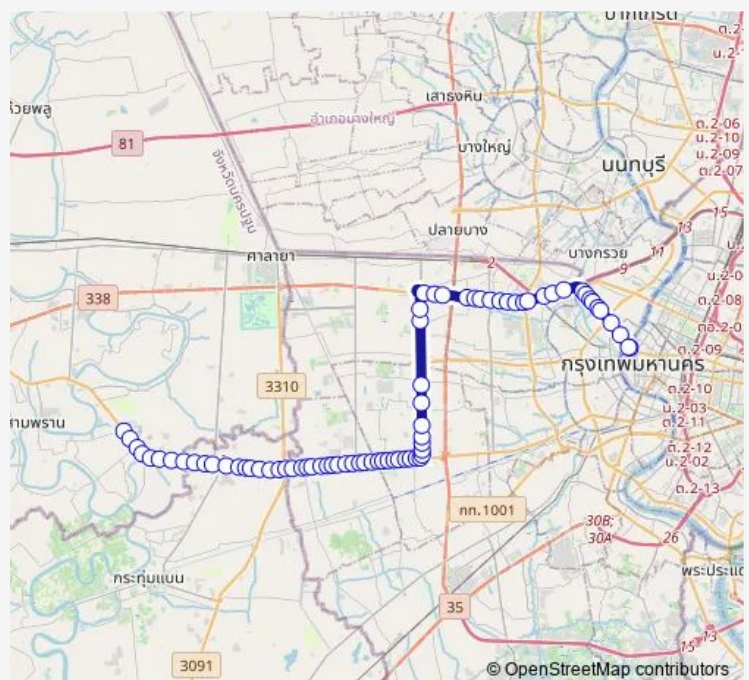

วัดศรีสำราญราษฎร์บำรุง; Wat Si Samran Ratbamrung

Route schedule

โรงเรียนยอแซฟอุปถัมภ์ (จุดที่ 1); Joseph Upatham School (Stop 1) — ตรงข้ามโรงละครแห่งชาติ; National Theater (Opposite)

Monday 00:01

Tuesday 00:01

Wednesday 00:01

Thursday 00:01

Friday 00:01

Saturday 00:01

Sunday 00:01

Route info

Direction: โรงเรียนยอแซฟอุปถัมภ์ (จุดที่ 1); Joseph Upatham School (Stop 1)

Stops: 75

Trip Duration: 2 hour 8 min

ก่อนแยกสาครเกษม (ฝั่งเพชรเกษม);Before Sakhon Kasem Intersection (Phetkasem side)

ซอยเพชรเกษม 116/5;Soi Phet Kasem 116/5

ตรงข้ามหมู่บ้านहररर;Opposite Hansa Village

ซอยเพชรเกษม 114;Soi Phet Kasem 114