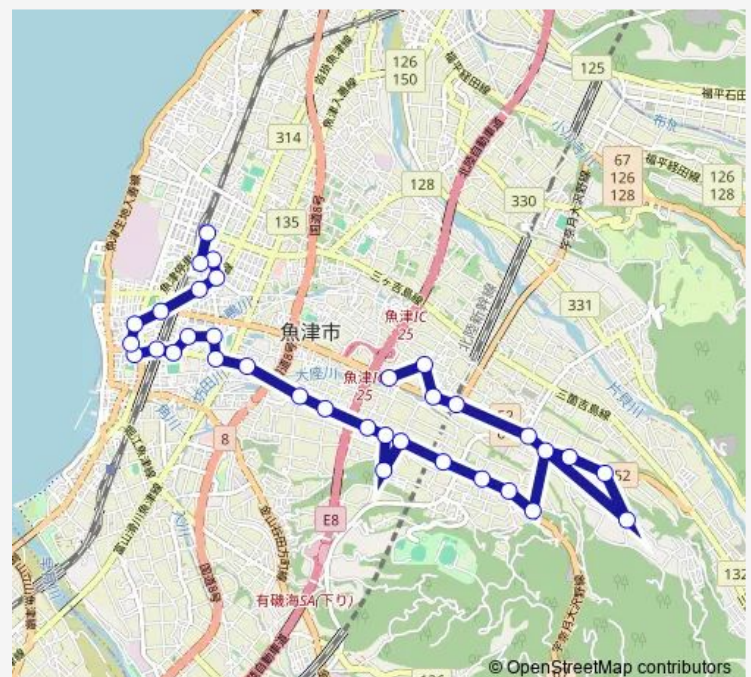

Thursday 14:50

Friday 14:50

Saturday 14:50

Sunday —

Route info

Direction: 印田口 (サツキモータース前)

Stops: 34

Trip Duration: 0 hour 43 min

■ 上野方ルート(第10便)

大阪屋本江店前

平野クリニック前

西部中学校前

電鉄魚津駅前

N t t 魚津前

真成寺町

中央通りイベントホール前