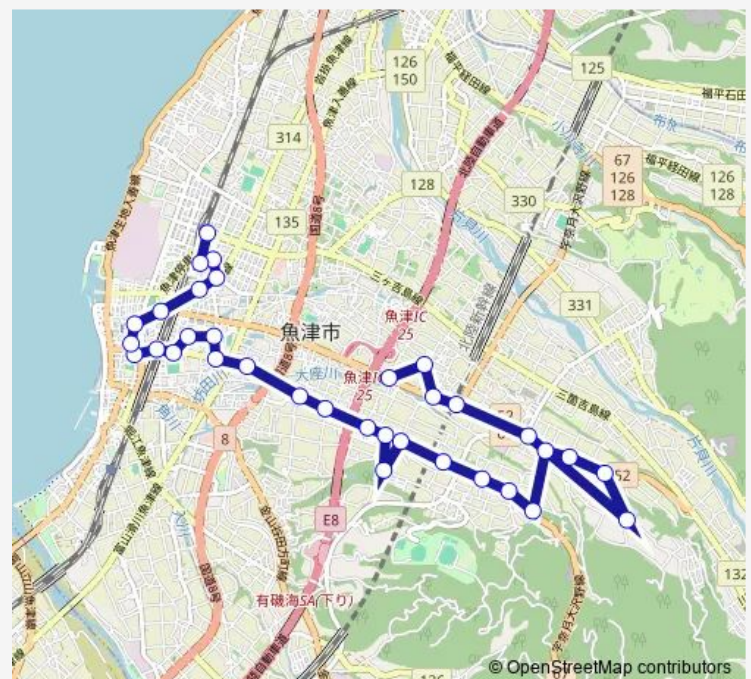

### Route schedule

印田口 ( サツキモータース前 ) — 魚津駅前

Monday 14:50

Tuesday 14:50

Wednesday 14:50

Thursday 14:50

Friday 14:50

Saturday 14:50

### Route info

Direction: 印田口 ( サツキモータース前 )

Stops: 34

Trip Duration: 0 hour 43 min

■ 上野方ルート(第10便)

大阪屋本江店前

平野クリニック前

西部中学校前