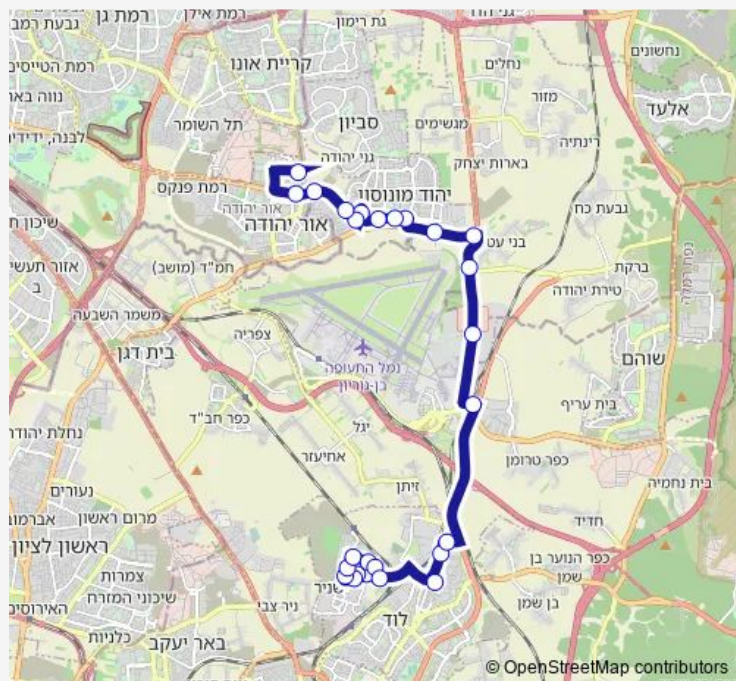

Saturday —

Sunday 05:15-22:00

Route info

Direction: ארבע עונות/נירים

Stops: 27

Trip Duration: 0 hour 32 min

שדרות מנחם בגין/שדרות משה דיין

צומת יהוד מערב/כביש 461