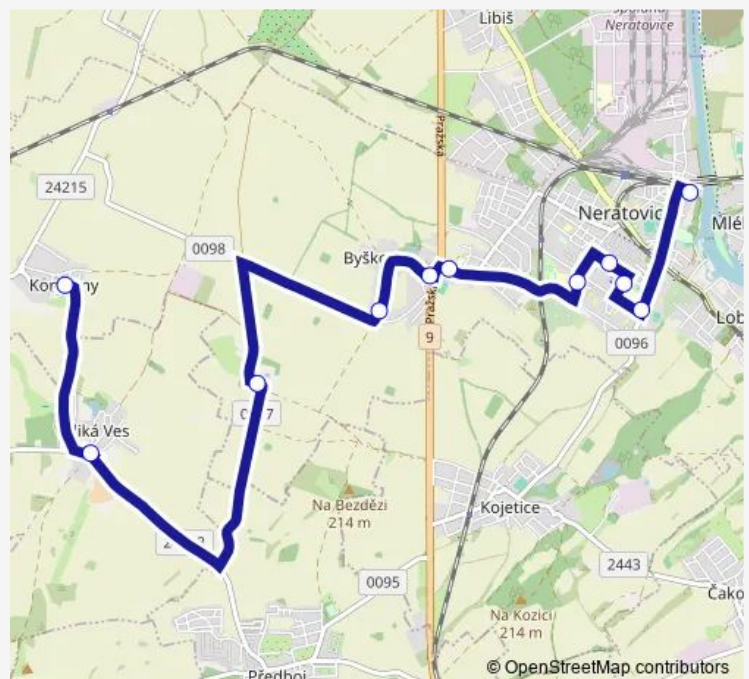

### Direction

Neratovice,Kostomlatského — Neratovice,Korycany

11 stops

[Open route schedule](#)

Neratovice,Kostomlatského

Neratovice,Kojetická

Neratovice,Školní

Neratovice,Bří Čapků

### Route schedule

Neratovice,Kostomlatského — Neratovice,Korycany

Monday 05:45-17:38

Tuesday 05:45-17:38

Wednesday 05:45-17:38

Thursday 05:45-17:38

Friday 05:45-17:38

Saturday —

### Route info

Direction: Neratovice,Kostomlatského

Stops: 11

Trip Duration: 0 hour 23 min

479 — Neratovice,Korycany - Veliká Ves - Neratovice

**Direction**

Neratovice, Korycany — Neratovice, Kostomlatského

10 stops

[Open route schedule](#)

Neratovice, Korycany

Veliká Ves

Neratovice, Horňátky

Neratovice, Byškovice, Větrná

Neratovice, Byškovice, Družstevní

Neratovice, Byškovická