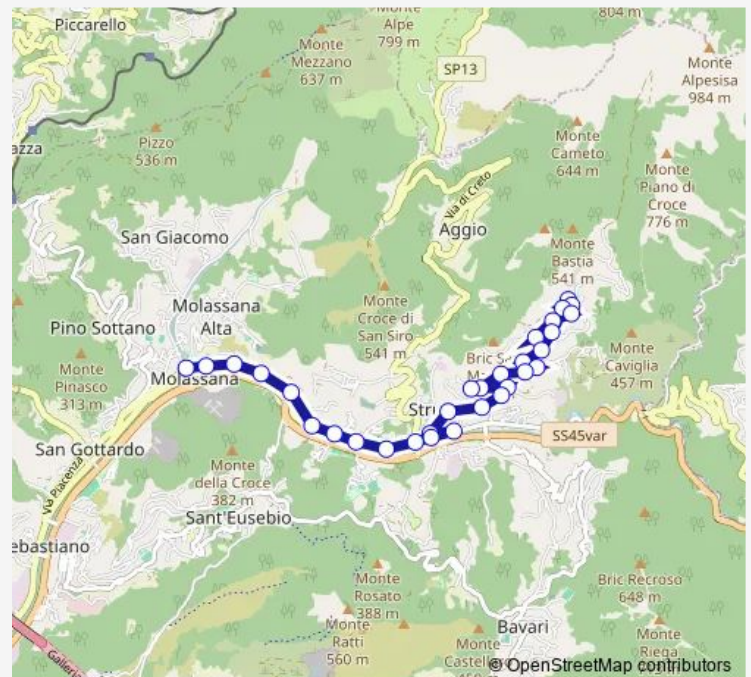

### Route schedule

SAN Martino Struppa/Capolinea — Molassana/Capolinea

Monday 05:45-21:19

Tuesday 05:45-21:19

Wednesday 05:45-21:19

Thursday 05:45-21:19

Friday 05:45-21:19

Saturday 05:45-21:19

### Route info

Direction: SAN Martino Struppa/Capolinea

Stops: 31

Trip Duration: 0 hour 21 min

479 — S. Martino di Struppa - Molassana

Struppa 5/Creto

Struppa 6/Doria

Struppa 7/Lucarno

Molassana 4/Bosco

Molassana 5/Costa DI SAN Siro

Struppa 1/Giro DEL Fullo

Struppa 2/SAN Baza'

Struppa 3/Ligorna

Struppa 4/Lucarno

Struppa 5/Doria

Struppa 6/Creto

## Route info

Direction: Molassana/Capolinea

Stops: 33

Trip Duration: 0 hour 22 min

Trossarelli 13/Chiappa

Trossarelli 14/

Trossarelli 15/Paxo

Trossarelli 16/Loila'