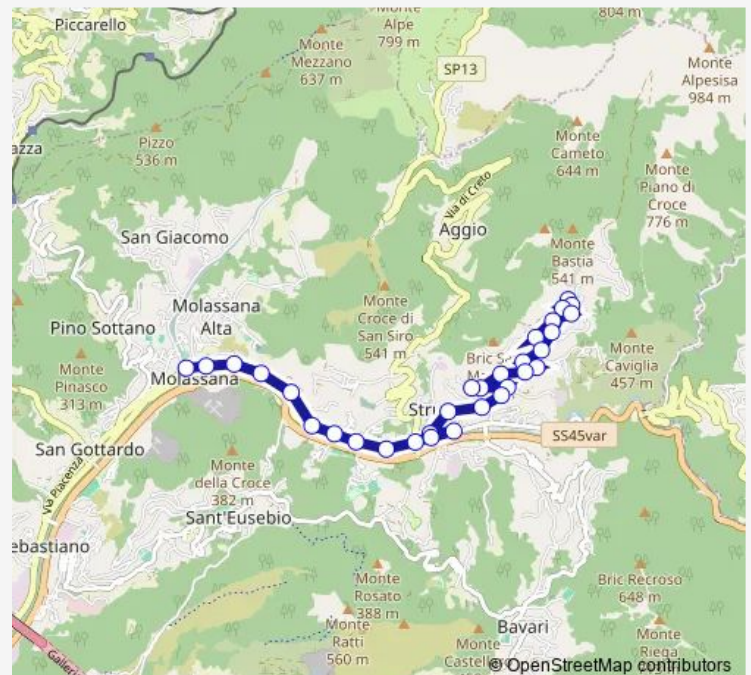

Trossarelli 18/Gambonia

Struppa 3/Trossarelli

Struppa 4/Rosata

Route schedule

SAN Martino Struppa/Capolinea — Molassana/Capolinea

Monday 05:45-21:19

Tuesday 05:45-21:19

Wednesday 05:45-21:19

Thursday 05:45-21:19

Friday 05:45-21:19

Saturday 05:45-21:19

Sunday —

Route info

Direction: SAN Martino Struppa/Capolinea

Stops: 31

Trip Duration: 0 hour 21 min

479 — S. Martino di Struppa - Molassana

Struppa 5/Creto

Struppa 6/Doria

Struppa 7/Lucarno

Struppa 8/Ligorna

Struppa 9/SAN Baza'

Struppa 10/Giro DEL Fullo

Molassana 1/Costa DI SAN Siro

Route schedule

Molassana/Capolinea — SAN Martino Struppa/Capolinea

Monday 05:21-21:00

Tuesday 05:21-21:00

Wednesday 05:21-21:00

Thursday 05:21-21:00

Friday 05:21-21:00

Saturday 05:21-21:00