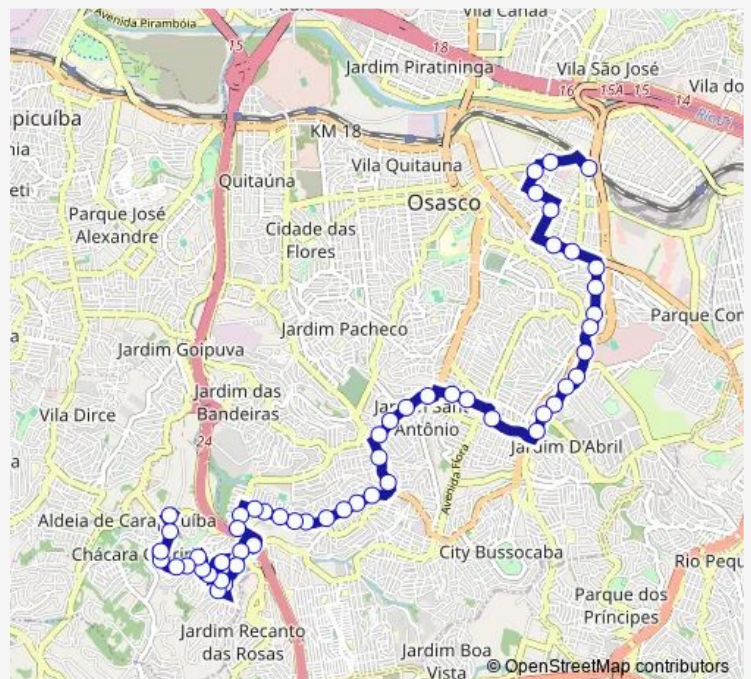

# Bus 479 Carapicuíba (Parque Santa Tereza) - Osasco (Centro)

[Go to website](#)

**Direction**  
 Terminal Largo de Osasco Sul — Rua Eduardo Augusto Mesquita 1178 - Terminal da Linha 181 no Parque Santa Tereza - Jardim Elzinha Carapicuíba - SP 02675-031 Brasil

53 stops

[Open route schedule](#)

- Terminal Largo de Osasco Sul
- Av. Joao Batista 278 - Centro Osasco - SP 06097-090 Brasil
- Rua Doutor Mariano Jatati Marcondes Ferraz 405 - Centro Osasco - SP 06097-010 Brasil
- Av. Mal. Rondon 249 - Centro Osasco - SP 06093-020 Brasil
- R. Antonio Agu 700 - Centro Osasco - SP 06093-006 Brasil
- Av. dos Autonomistas 2723 - Vila Yara Osasco - SP 06090-020 Brasil
- Avenida dos Autonomistas 2525 - Centro Osasco - SP 06020-012 Brasil
- R. Narciso Sturlini 52 - Vila Osasco Osasco - SP 06018-090 Brasil
- R. Narciso Sturlini 302 - Centro Osasco - SP 06018-090 Brasil
- R. Narciso Sturlini 630 - Centro Osasco - SP 06018-090 Brasil
- R. Narciso Sturlini 802 - Centro Osasco - Sp 06018-095 Brasil - Centro Osasco - SP 02675-031 Brasil
- Av. Padre Vicente Melillo 2 - Umuarama Osasco - Sp 06030-095 Brasil - Umuarama Osasco - SP 06036-007 Brasil
- Avenida Padre Vicente Melilo 419 - Umuarama Osasco - SP 06036-042 Brasil - Umuarama Osasco - SP 06036-042 Brasil

**Route schedule**

Terminal Largo de Osasco Sul — Rua Eduardo Augusto Mesquita 1178 - Terminal da Linha 181 no Parque Santa Tereza - Jardim Elzinha Carapicuíba - SP 02675-031 Brasil

Monday	05:03-23:55
Tuesday	05:03-23:55
Wednesday	05:03-23:55
Thursday	05:03-23:55
Friday	05:03-23:55
Saturday	06:30-23:10
Sunday	06:25-22:45

**Route info**

Direction: Terminal Largo de Osasco Sul  
 Stops: 53  
 Trip Duration: 0 hour 50 min

Av. Padre Vicente Melillo 634 - Umuarama Osasco - SP  
Brasil - Umuarama Osasco - SP 06036-007 Brasil

Av. Padre Vicente Melillo 918 - Umuarama Osasco - SP  
06036-007 Brasil - Umuarama Osasco - SP 06036-007  
Brasil