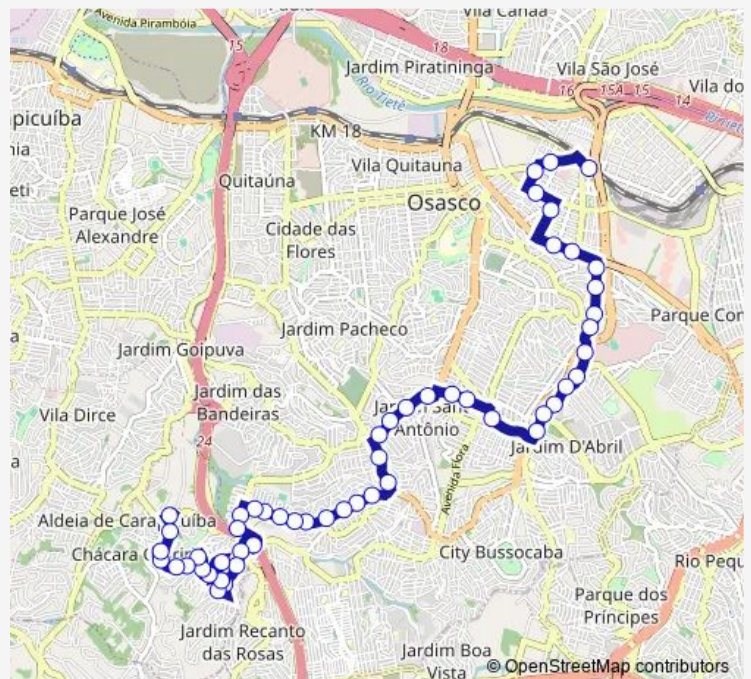

Route schedule

Terminal Largo de Osasco Sul — Rua Eduardo Augusto Mesquita 1178 - Terminal da Linha 181 no Parque Santa Tereza - Jardim Elzinha Carapicuiba - SP 02675-031 Brasil

Monday	05:03-23:55
Tuesday	05:03-23:55
Wednesday	05:03-23:55
Thursday	05:03-23:55
Friday	05:03-23:55
Saturday	06:30-23:10
Sunday	06:25-22:45

Route info

Direction: Terminal Largo de Osasco Sul

Stops: 53

Trip Duration: 0 hour 50 min

Av. Padre Vicente Melillo 634 - Umuarama Osasco - SP
Brasil - Umuarama Osasco - SP 06036-007 Brasil

Av. Padre Vicente Melillo 918 - Umuarama Osasco - SP
06036-007 Brasil - Umuarama Osasco - SP 06036-007
Brasil