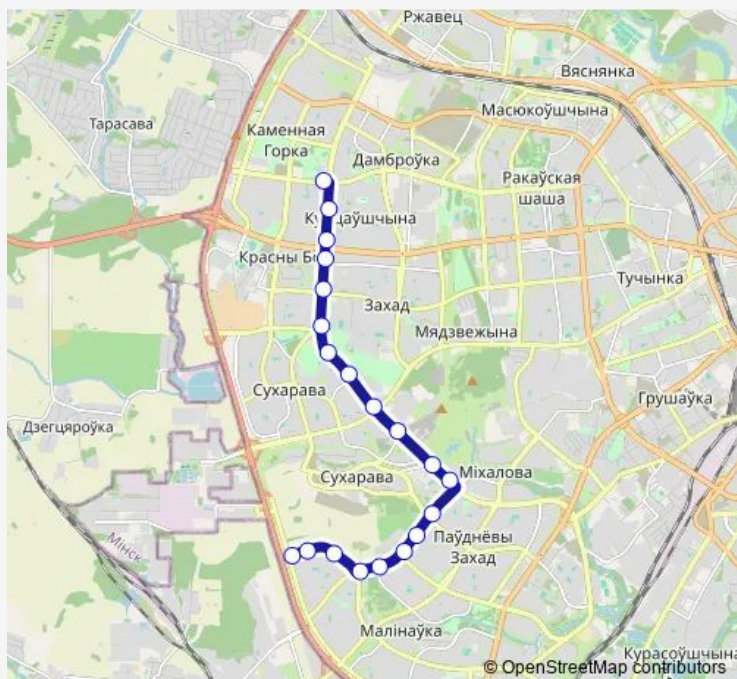

Tuesday 00:16-00:35

Wednesday 00:16-00:35

Thursday 00:16-00:35

Friday 00:16-00:35

Saturday 00:19-00:35

Sunday 00:19-00:35

Route info

Direction: ДС Кунцевщина

Stops: 15

Trip Duration: 0 hour 31 min

Direction

ДС Кунцевщина — ДС Малиновка-4 (высадка пассажиров)

19 stops

[Open route schedule](#)

ДС Кунцевщина

Поликлиника №26