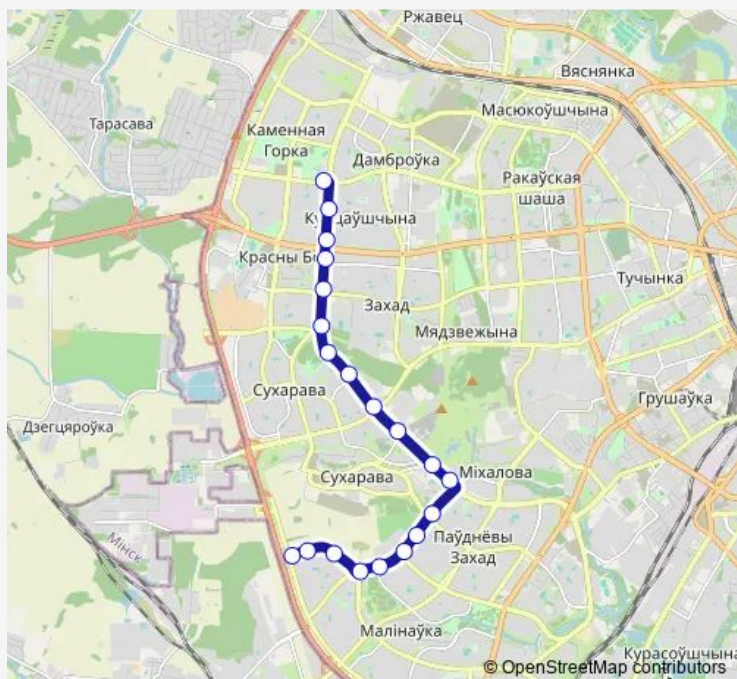

Tuesday 00:16-00:35

Wednesday 00:16-00:35

Thursday 00:16-00:35

Friday 00:16-00:35

Saturday 00:19-00:35

Sunday 00:19-00:35

Route info

Direction: ДС Кунцевщина

Stops: 15

Trip Duration: 0 hour 31 min

Direction

ДС Кунцевщина — ДС Малиновка-4 (высадка пассажиров)

19 stops

[Open route schedule](#)

ДС Кунцевщина

Поликлиника №26