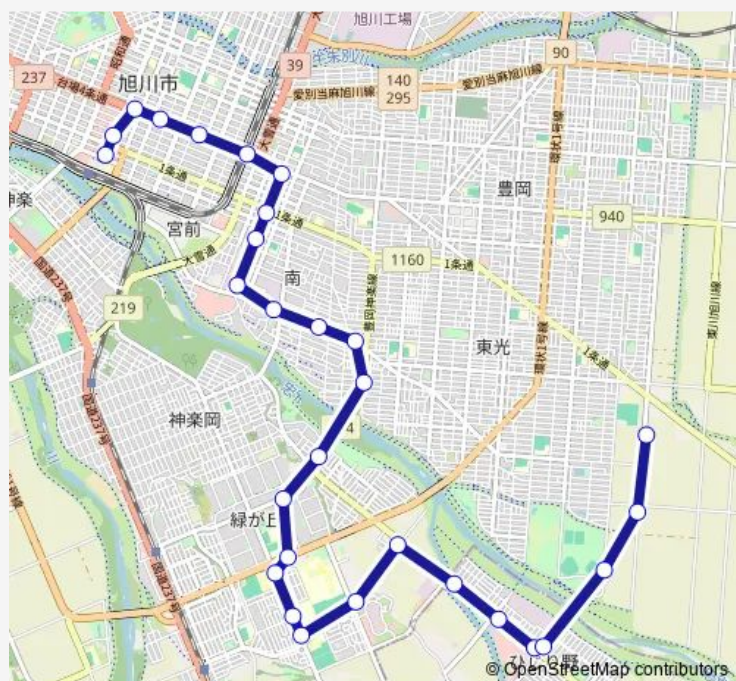

リサーチパーク入口

### Route schedule

旭川駅前 — 共栄バスセンター

Monday 06:50-22:35

Tuesday 06:50-22:35

Wednesday 06:50-22:35

Thursday 06:50-22:35

Friday 06:50-22:35

Saturday 06:50-22:35

Sunday 06:50-22:35

### Route info

Direction: 旭川駅前

Stops: 29

Trip Duration: 0 hour 59 min

74-緑東大橋・南高線

旭神町

ひじり野 1 条 1 0 丁目

ひじり野 1 条 7 丁目