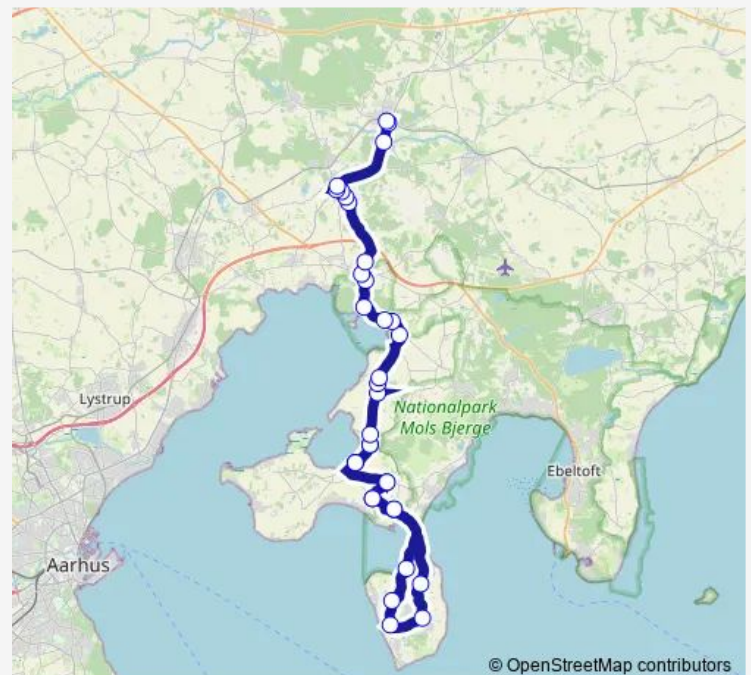

### Route schedule

Knebel (Syddjurs Kom) — Ryomgård St. (Syddjurs Kom)

Monday 05:55-22:55

Tuesday 05:55-22:55

Wednesday 05:55-22:55

Thursday 05:55-22:55

Friday 05:55-22:55

Saturday 06:55-20:55

### Route info

Direction: Knebel (Syddjurs Kom)

Stops: 34

Trip Duration: 1 hour 26 min

© OpenStreetMap contributors

121

BusMaps

Kalø Økologisk Landsbrugsskole (Syddjurs Kom)