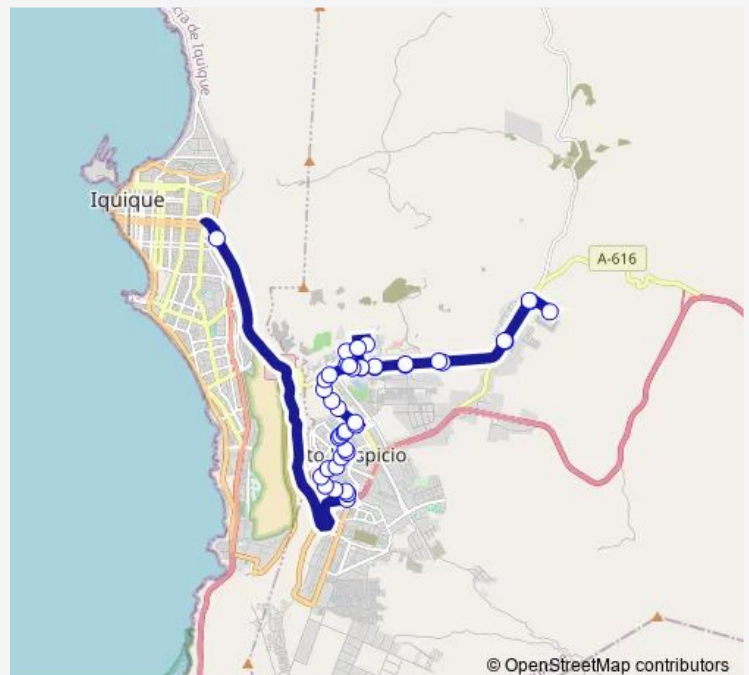

La Pampa / Rotonda

La Pampa / Virginia

La Pampa / Salitrera Sacramento

La Pampa / Magdalena

La Pampa / Pampa Unión

La Pampa / Pje Cinco

La Pampa / Cerro Sta Rosa

La Pampa / Esmeralda

Los Aromos / Los Datiles

*Los Aromos / Calle Cinco

Los Aromos / Pje Tres

Route schedule

vía expreso Norte / Retén — Terminal

Monday	00:00-23:45
Tuesday	00:00-23:45
Wednesday	00:00-23:45
Thursday	00:00-23:45
Friday	00:00-23:45
Saturday	00:00-23:45
Sunday	07:00-22:00

Route info

Direction: vía expreso Norte / Retén

Stops: 42

Trip Duration: 1 hour 3 min

121 — Línea 121

BusMaps

Los Aromos / Las Parcelas

A616 / Monte los Olivos

Sunday 07:00-22:00

Route info

Direction: Terminal

Stops: 79

Trip Duration: 0 hour 36 min

Calle de Servicio / Las Américas

Calle de Servicio / Salitrera Tránsito

Calle de Servicio / Circunvalación