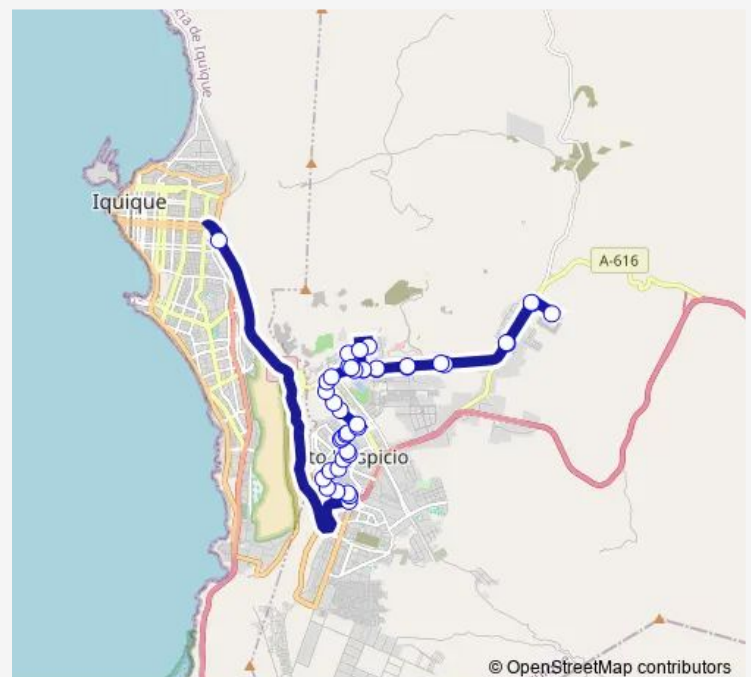

### Route schedule

vía expreso Norte / Retén — Terminal

Monday	00:00-23:45
Tuesday	00:00-23:45
Wednesday	00:00-23:45
Thursday	00:00-23:45
Friday	00:00-23:45
Saturday	00:00-23:45
Sunday	07:00-22:00

### Route info

Direction: vía expreso Norte / Retén

Stops: 42

Trip Duration: 1 hour 3 min

121 — Línea 121

BusMaps

Los Aromos / Las Parcelas

A616 / Monte los Olivos

## Direction

Terminal — Manuel Bulnes / Leonora Latorre

79 stops

[Open route schedule](#)

Terminal

Quince / Catorce

Catorce / Calle Uno

Jericó / A-616

## Route info

Direction: Terminal

Stops: 79

Trip Duration: 0 hour 36 min

Calle de Servicio / Las Américas

Calle de Servicio / Salitrera Tránsito

Calle de Servicio / Circunvalación

Ruta 5 / Tirana