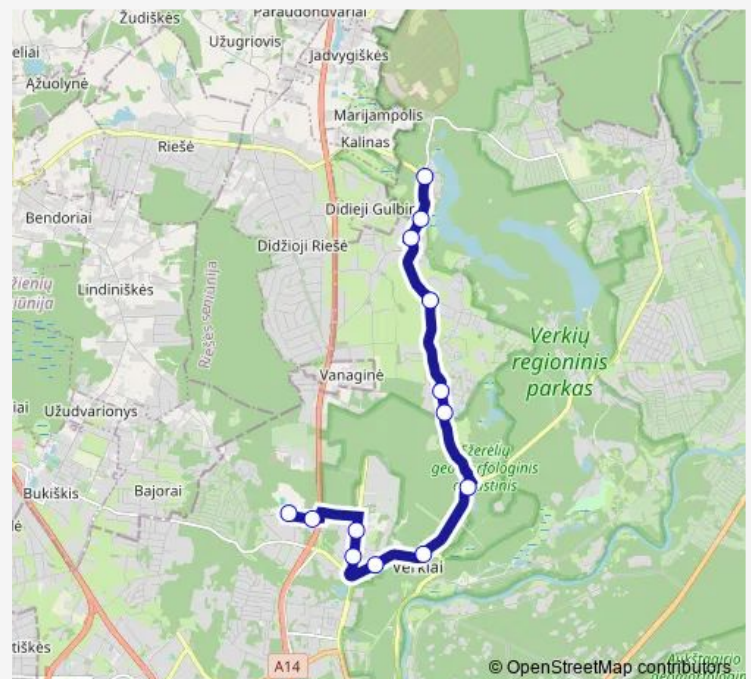

Thursday 22:39-23:04

Friday 22:39-23:04

Saturday 22:41-23:06

Sunday 22:41-23:06

Route info

Direction: Vaikų ligoninė

Stops: 26

Trip Duration: 0 hour 35 min

Route info

Direction: Visoriai

Stops: 13

Trip Duration: 0 hour 20 min

Direction

Antaviliai — Vaikų ligoninė

24 stops

[Open route schedule](#)