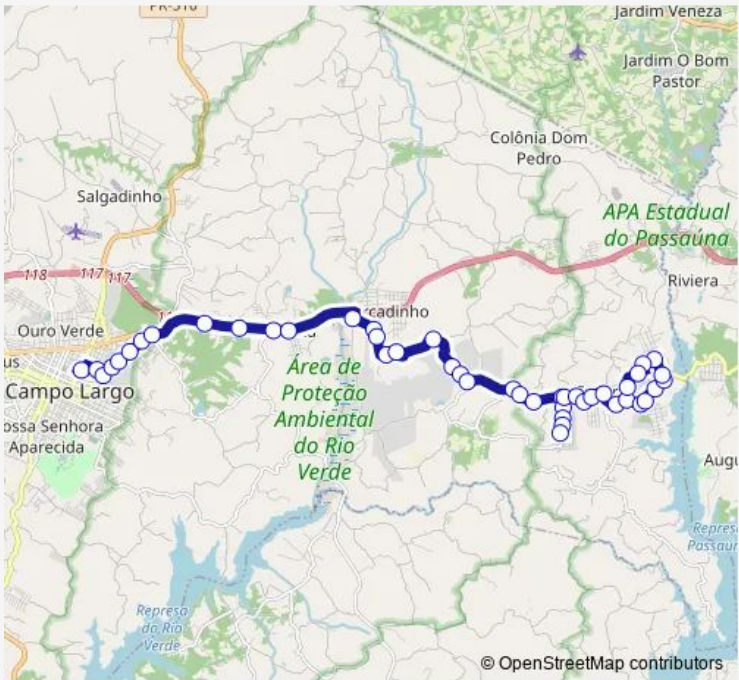

# Bus 121 Ferrara

[Go to website](#)

**Direction**  
Terminal - 100 — Posto de Saúde Ferrara  
45 stops  
[Open route schedule](#)

- Terminal - 100
- R. Joaquim Ribas de Andrade 814 - Vila Solene
- Av. Padre Natal Pigato 747 - Vila Bancaria
- Avenida Padre Natal Pigato 812
- Gabinete do Prefeito.
- Av. Padre Natal Pigato 1580
- PR-510 1813-2021
- Av. Padre Natal Pigato 221
- BR 277 65
- BR 277 - Rondinha
- BR 277 - Sereia
- BR 277 - Jardim Rondinha
- R. rio verde 3
- R. Mato Grosso 1252
- Rua Mato Grosso 1558
- Rua Mato Grosso 1876
- Rua Mato Grosso 2294
- Rua Mato Grosso 2904
- Rua Mato Grosso 3782
- Rua Mato Grosso 4320
- Rua Principal de Col Rebouças 2

**Route schedule**  
Terminal - 100 — Posto de Saúde Ferrara

Monday	07:00-20:30
Tuesday	05:40-23:40
Wednesday	05:40-23:40
Thursday	05:40-23:40
Friday	05:40-23:40
Saturday	05:40-23:40
Sunday	05:30-22:50

**Route info**  
Direction: Terminal - 100  
Stops: 45  
Trip Duration: 0 hour 43 min

121 — Ferrara **BusMaps**

Rua Mato Grosso 5704

Rua Mato Grosso 5754

Rua Mato Grosso 6204

Rua Mato Grosso 6949

Rua Ernesto Pedro Crozeta 243

## Route info

Direction: Posto de Saúde Ferraria

Stops: 40

Trip Duration: 0 hour 35 min

Grande Estrada 109

BR 277 - Matalin

Rua Aldeia Franciscana 17

BR 277 - Carmela