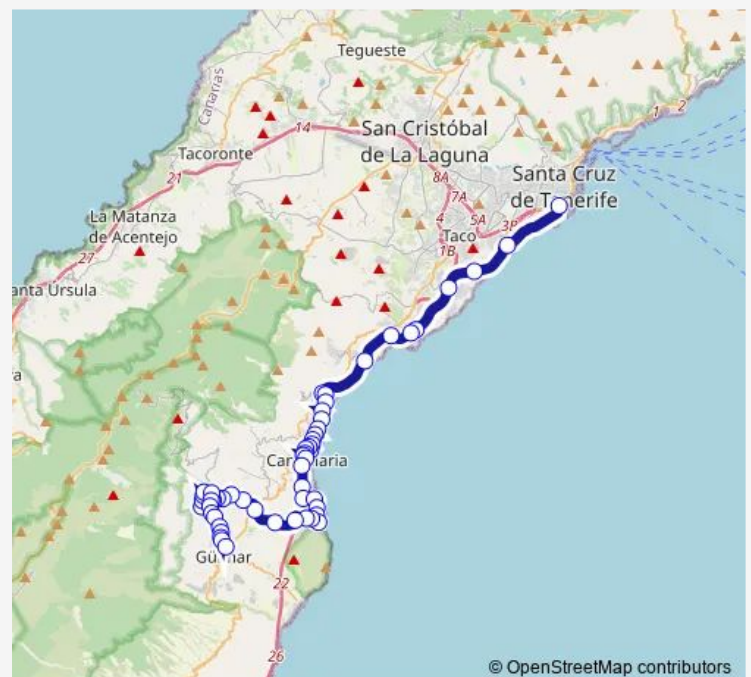

LA Pedrera

Route schedule

Intercambiador Sta.Cruz — Güímar

Monday —

Tuesday —

Wednesday —

Thursday —

Friday —

Saturday 21:00

Sunday 21:00

Route info

Direction: Intercambiador Sta.Cruz

Stops: 45

Trip Duration: 1 hour 3 min

© OpenStreetMap contributors

121 — Güímar->Arafo->Polígono DE Güímar->Candelaria

BusMaps

Julio Rodríguez

LA Hidalga (T)

Barranco DE LA Madre

Luis Otazo Marrero

Borrega

Curva DEL Parque

Belisario García Siluto