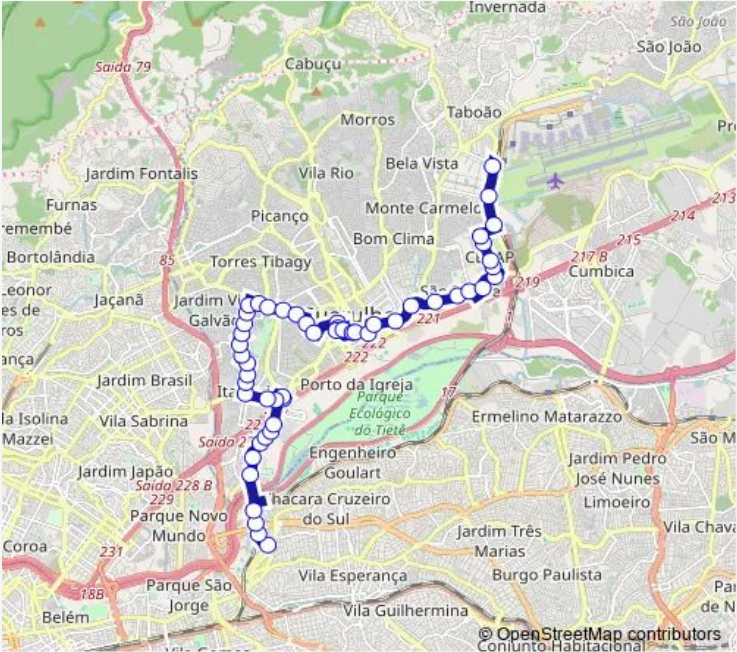

Bus 121 Guarulhos (Terminal Metropolitano Taboao) - SAO Paulo (Penha)

[Go to website](#)

Direction
 Av. Gabriela Mistral 248 - Penha de Franca Sao Paulo - SP 03701-000 Brasil — Terminal Metropolitano Taboao - 307 Av. Monteiro Lobato 59 - Taboao Guarulhos - SP 07140-040 Brasil

52 stops

[Open route schedule](#)

- Av. Gabriela Mistral 248 - Penha de Franca Sao Paulo - SP 03701-000 Brasil
- Av. Gabriela Mistral 520 - Jardim Jau (Zona Leste) Sao Paulo - SP 03701-000 Brasil
- Av. Gabriela Mistral 750 - Jardim Jau (Zona Leste) Sao Paulo - SP 03701-001 Brazil
- Av. Gabriela Mistral 1124 - Jardim Jau (Zona Leste) Sao Paulo - SP 03701-001 Brasil
- Av. Guarulhos 4329 - Gopouva Guarulhos - SP 07031-001 Brasil
- Av. Guarulhos 3837 - Pte. Grande Guarulhos - SP 07022-020 Brasil
- Avenida Guarulhos 3359 - Pte. Grande Guarulhos - SP 07031-000
- Avenida Guarulhos 3201
- Avenida Guarulhos 3071
- Avenida Guarulhos 2840
- Avenida Guarulhos 2161
- Av. Antonieta 56 - Vila Antonieta Guarulhos - SP 07041-040 Brasil - Vila Augusta Guarulhos - SP 07034-010 Brasil
- R. Doze de Outubro 186 - Vila Endres Guarulhos - SP 07041-230 Brasil
- Avenida Carlos Ferreira Endres 295

Route schedule
 Av. Gabriela Mistral 248 - Penha de Franca Sao Paulo - SP 03701-000 Brasil — Terminal Metropolitano Taboao - 307 Av. Monteiro Lobato 59 - Taboao Guarulhos - SP 07140-040 Brasil

Monday	05:20-22:30
Tuesday	05:20-22:30
Wednesday	05:20-22:30
Thursday	05:20-22:30
Friday	05:20-22:30
Saturday	—
Sunday	—

Route info

Direction: Av. Gabriela Mistral 248 - Penha de Franca Sao Paulo - SP 03701-000 Brasil

Stops: 52

Trip Duration: 1 hour 15 min

Av. Carlos Ferreira Endres 808 - Vila Endres Guarulhos -
SP 07041-030 Brasil