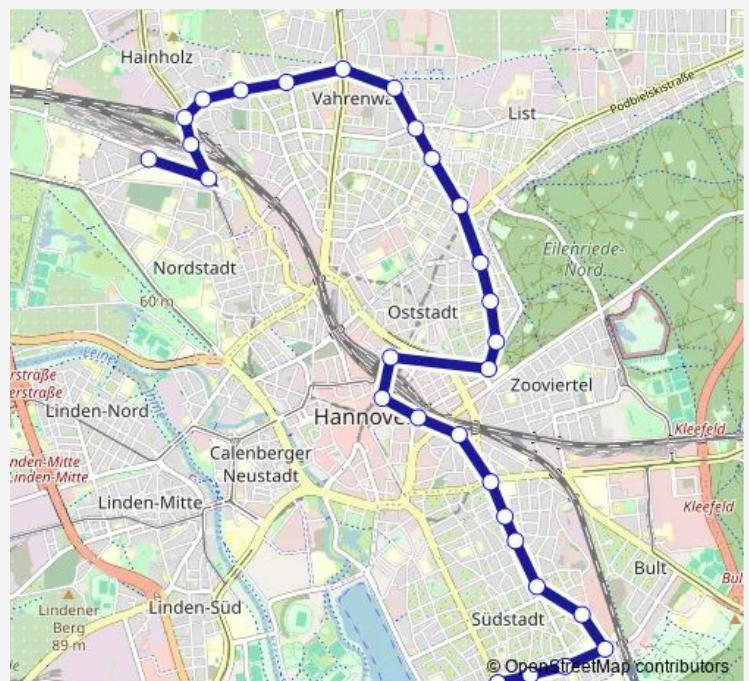

Direction

Hannover Altenbekener Damm — Hannover Haltenhoffstraße

29 stops

[Open route schedule](#)

Hannover Altenbekener Damm

Hannover An der Tiefenriede

Hannover Stresemannallee

Hannover Bahnhof Bismarckstr.

Saturday 04:33-22:48

Sunday 05:03-22:48

Route info

Direction: Hannover Altenbekener Damm

Stops: 29

Trip Duration: 0 hour 37 min

Hannover Niedersachsenring

Hannover Melanchthonstraße

Hannover Scheelenkamp

Hannover Voltmerstraße

Hannover Fenskestraße

Hannover Bahnhof Nordstadt

Hannover An der Strangriede

Hannover Haltenhoffstraße

Direction

Hannover Haltenhoffstraße — Hannover Altenbekener Damm

30 stops

[Open route schedule](#)

Hannover Haltenhoffstraße

Hannover An der Strangriede

Hannover Bahnhof Nordstadt

Hannover Fenskestraße

Hannover Voltmerstraße

Hannover Scheelenkamp