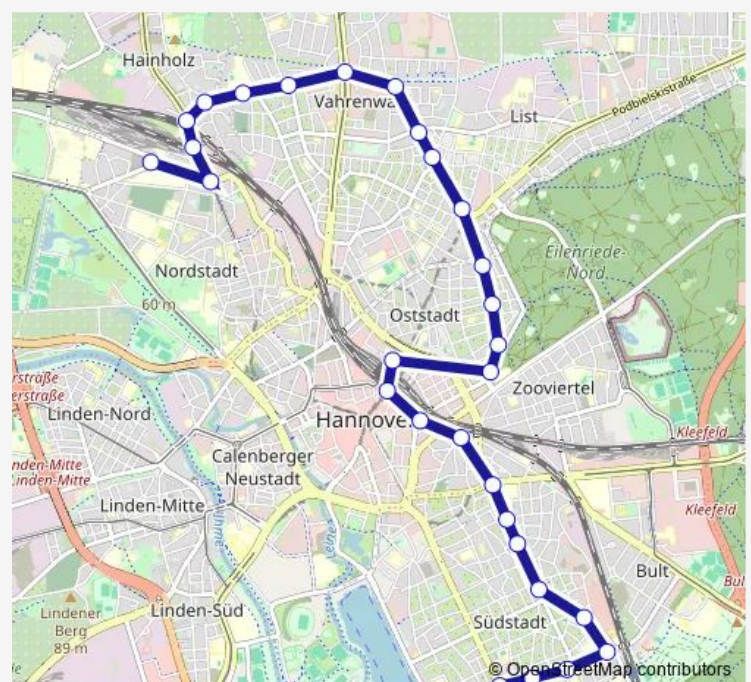

Direction

Hannover Altenbekener Damm — Hannover Haltenhoffs-
straße

29 stops

[Open route schedule](#)

Hannover Altenbekener Damm

Hannover An der Tiefenriede

Hannover Stresemannallee

Hannover Bahnhof Bismarckstr.

Saturday 04:33-22:48

Sunday 05:03-22:48

Route info

Direction: Hannover Altenbekener Damm

Stops: 29

Trip Duration: 0 hour 34 min

Hannover Niedersachsenring

Hannover Melanchthonstraße

Hannover Scheelenkamp

Hannover Voltmerstraße

Hannover Fenskestraße

Hannover Bahnhof Nordstadt

Hannover An der Strangriede

Hannover Haltenhoffstraße

Direction

Hannover Haltenhoffstraße — Hannover Altenbekener Damm

30 stops

[Open route schedule](#)

Hannover Haltenhoffstraße

Hannover An der Strangriede

Hannover Bahnhof Nordstadt

Hannover Fenskestraße

Hannover Voltmerstraße

Hannover Scheelenkamp