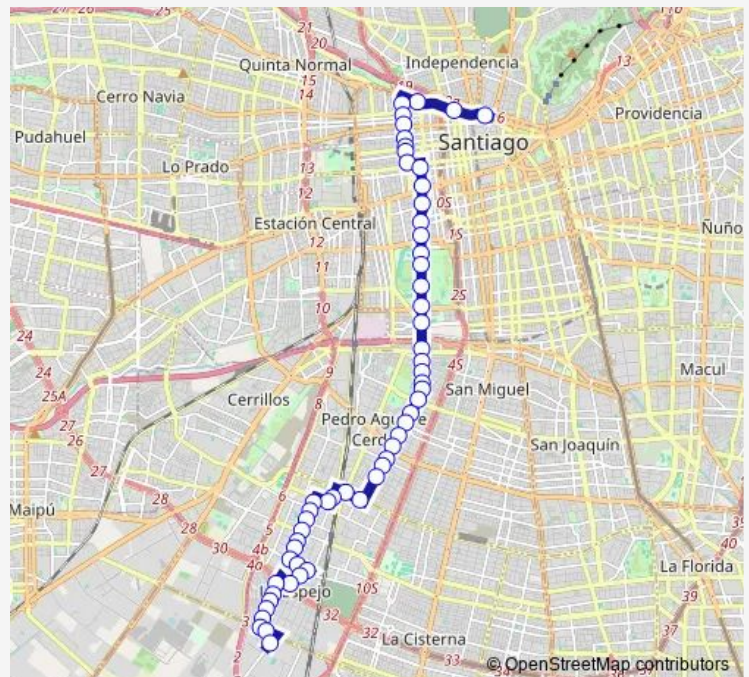

Ph81-Card. Raúl Silva H. / esq. Pasaje 14 Sur

Ph83-Card. Raúl Silva H. / esq. Pasaje 7 Sur

Ph84-Card. Raúl Silva H. / esq. Buenaventura

Ph365-Maipú / esq. Juan Sierra Z.

Route schedule

Pg1706-Santa Margarita / esq. Avenida Lo Espejo — Pa353-Parada 4 / Mercado Central

Monday	00:00
Tuesday	00:00
Wednesday	00:00
Thursday	00:00
Friday	00:00
Saturday	00:00
Sunday	00:00

Route info

Direction: Pg1706-Santa Margarita / esq. Avenida Lo Espejo

Stops: 61

Trip Duration: 1 hour 14 min