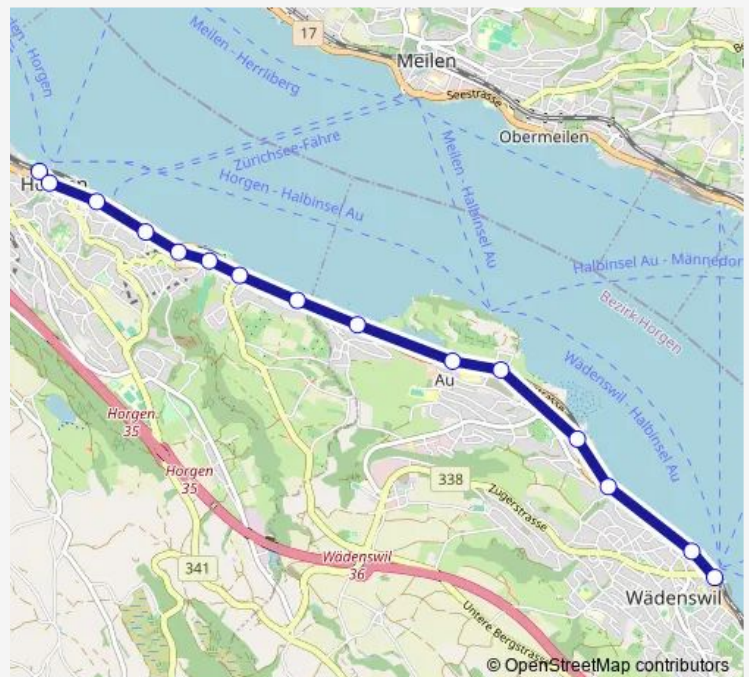

Bus 121 B 121

[Go to website](#)

Direction

Wädenswil, Bahnhof — Horgen, Bahnhof

20 stops

[Open route schedule](#)

- Wädenswil, Bahnhof
- Wädenswil, Weinrebe
- Wädenswil, Tiefenhofstrasse
- Au ZH, Strandbad
- Au ZH, Aubrücke
- Au ZH, Bahnhof
- Au ZH, Naglikonerweg
- Au ZH, Alte Landstrasse
- Au ZH, Unter Ort
- Au ZH, Naglikonerweg
- Au ZH, Seeguet
- Horgen, Meilibach
- Horgen, Rietli
- Horgen, Risi/Dow
- Horgen, Käpfnach
- Horgen, Bergwerk
- Horgen, Rotweg
- Horgen, Schärbächli/Fähre
- Horgen, Dorfgasse
- Horgen, Bahnhof

Route schedule

Wädenswil, Bahnhof — Horgen, Bahnhof

Monday	06:45-07:45
Tuesday	06:45-07:45
Wednesday	06:45-07:45
Thursday	06:45-07:45
Friday	06:45-07:45
Saturday	—
Sunday	—

Route info

Direction: Wädenswil, Bahnhof

Stops: 20

Trip Duration: 0 hour 34 min

121 — B 121

BusMaps

Direction

Wädenswil, Bahnhof — Horgen, Bahnhof

15 stops

[Open route schedule](#)

Wädenswil, Bahnhof

Wädenswil, Weinrebe

Wädenswil, Tiefenhofstrasse

Au ZH, Strandbad

Au ZH, Aubrücke

Au ZH, Bahnhof

Au ZH, Seeguet

Horgen, Meilibach