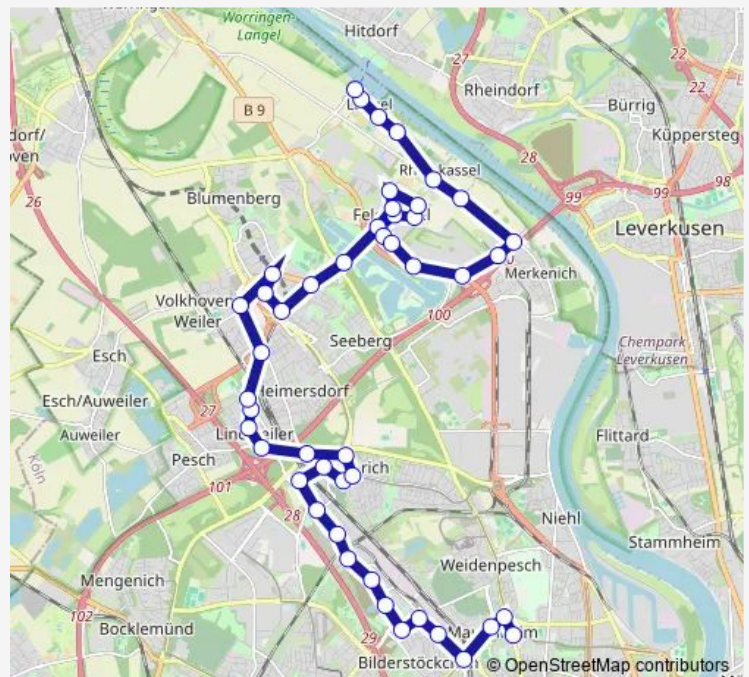

Köln Longerich Dionysstr.

Köln Longerich Friedhof

Köln Longerich Longericher Str.

Köln Longerich Stommeler Str.

Köln Longerich S-Bahn

Köln Lindweiler Marienberger Weg

Köln Lindweiler Lindweilerfeld

Köln Lindweiler Korber Weg

Köln Lindweiler Unnauer Weg

Köln Volkhoven/Weiler Volkhovener Weg

Köln Volkhoven/Weiler Fühlinger Weg

Köln Chorweiler Weichselring

Köln Chorweiler Florenzer Str.

Köln Chorweiler

Route schedule

Köln Longerich Dädalusing — Köln Chorweiler

Monday 25:10⁺¹

Tuesday 25:10⁺¹

Wednesday 25:10⁺¹

Thursday 25:10⁺¹

Friday 25:10⁺¹

Saturday 25:10⁺¹

Sunday 25:10⁺¹

Route info

Direction: Köln Longerich Dädalusing

Stops: 16

Trip Duration: 0 hour 21 min

Direction

Köln Langel Lrh. Langel Fähre — Köln Nippes Neusser Str./Gürtel

48 stops

[Open route schedule](#)

Köln Langel Lrh. Langel Fähre