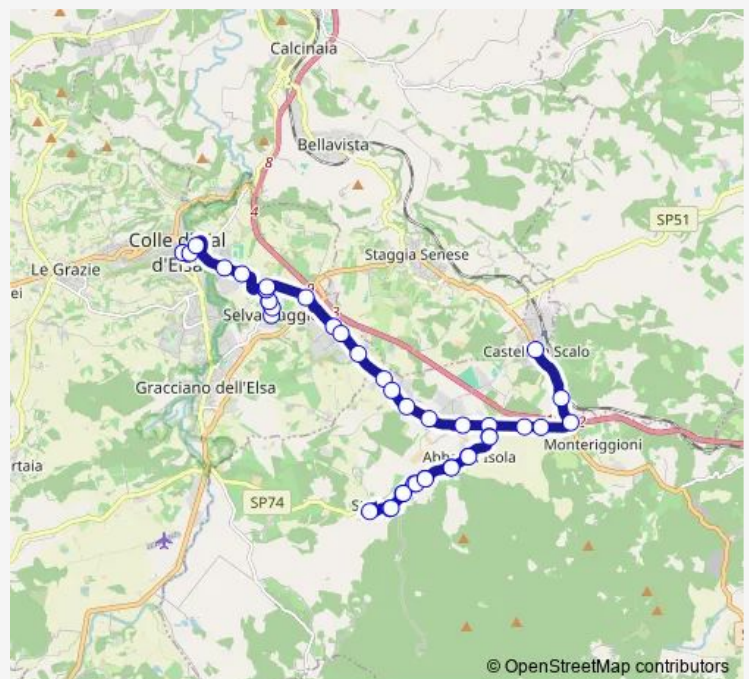

Abbadia Z.167 S.Lazzaro

Via Veneto

Via Toscana

Via Liguria - Stadio

Via Giovanni Paolo

Distr. Esso

Incrocio Colligiana

Selvamaggio

Via Del Palagio 29

Gessi Rovai

Via Del Palagio 37

Route schedule

P.Ta Nuova - Scuole Medie — Colonna Di Monteriggioni

Monday	13:45
Tuesday	13:45
Wednesday	13:45
Thursday	13:45
Friday	13:45
Saturday	13:50
Sunday	—

Route info

Direction: P.Ta Nuova - Scuole Medie

Stops: 34

Trip Duration: 0 hour 34 min

121 — Colle-Strove-Monteriggioni-Castellina Scalo-Staggia

Selvamaggio

Incrocio Colligiana

Cappuccini