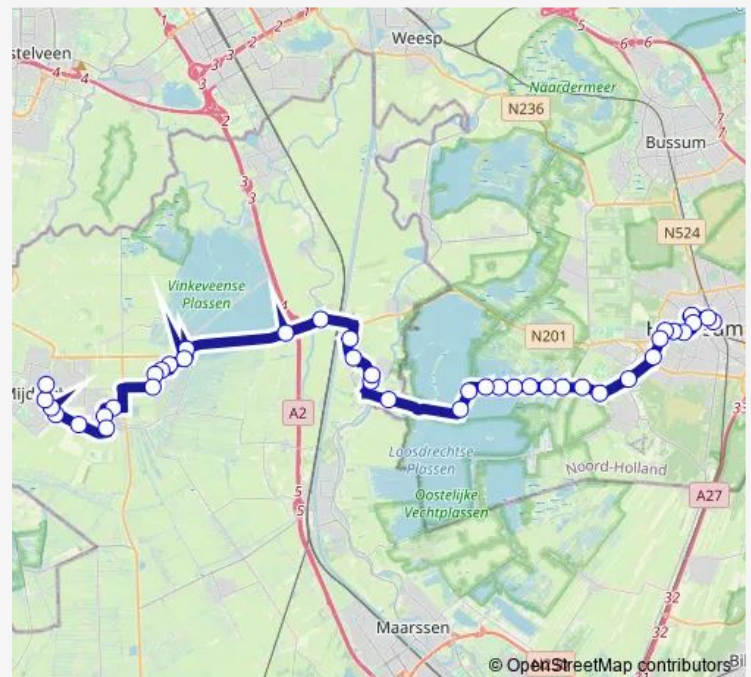

Oud-Loosdrecht, Jachthaven Piet Hein

Oud-Loosdrecht, Mijnden

### Route schedule

Hilversum, Station — Mijdrecht, Centrum

Monday 06:50-20:50

Tuesday 06:50-20:50

Wednesday 06:50-20:50

Thursday 06:50-20:50

Friday 06:50-20:50

Saturday 08:39-20:39

### Route info

Direction: Hilversum, Station

Stops: 41

Trip Duration: 0 hour 56 min

121 — Mijdrecht - Hilversum

Loenen a/d Vecht, Bredestraat

Loenen a/d Vecht, Dorp

Loenen a/d Vecht, Sportpark De Heul

## Route info

Direction: Mijdrecht, Centrum

Stops: 40

Trip Duration: 1 hour 0 min

Oud-Loosdrecht, WSV Loosdrecht

Oud-Loosdrecht, Jachthaven Het Anker

Oud-Loosdrecht, Jachthaven Scherpel

Oud-Loosdrecht, De Nieuwe Brug