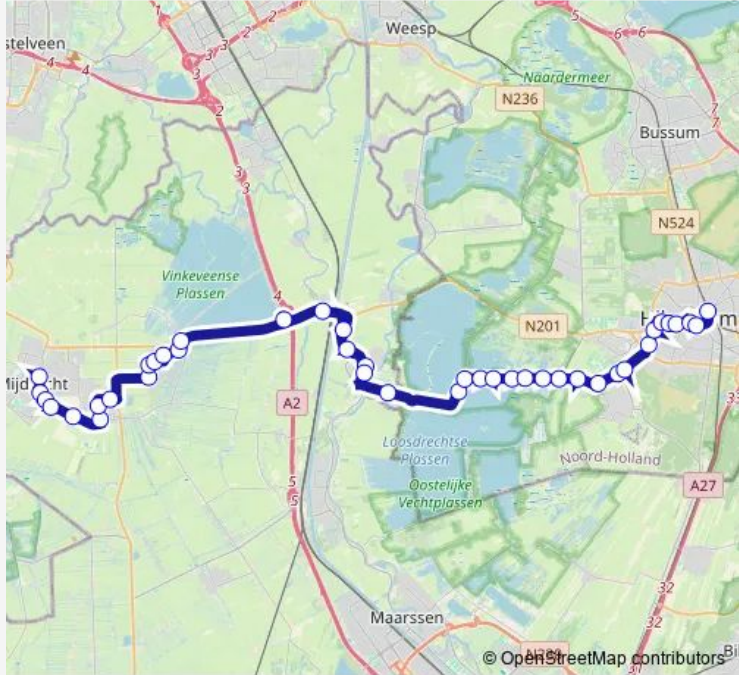

# Bus 121 Mijdrecht - Hilversum

[Go to website](#)

**Direction**  
 Hilversum, Station — Mijdrecht, Centrum  
 42 stops  
[Open route schedule](#)

- Hilversum, Station
- Hilversum, Stationsstraat
- Hilversum, Raadhuis
- Hilversum, De Kei
- Hilversum, Oude Torenstraat
- Hilversum, Boomberglaan
- Hilversum, Paulus van Loolaan
- Hilversum, Schuttersweg
- Hilversum, Loosdrechtseweg
- Hilversum, Hermelijnslaan
- Hilversum, Oscar Romerolaan
- Nieuw-Loosdrecht, Molenmeent
- Oud-Loosdrecht, Hogendoorn
- Oud-Loosdrecht, De Nieuwe Brug
- Oud-Loosdrecht, Jachthaven Scherpel
- Oud-Loosdrecht, Jachthaven Het Anker
- Oud-Loosdrecht, WSV Loosdrecht
- Oud-Loosdrecht, Porseleinhaven
- Oud-Loosdrecht, Hotel Loosdrecht
- Oud-Loosdrecht, De Driesprong
- Oud-Loosdrecht, Jachthaven Piet Hein

Route schedule  
 Hilversum, Station — Mijdrecht, Centrum

Monday	06:50-20:50
Tuesday	06:50-20:50
Wednesday	06:50-20:50
Thursday	06:50-20:50
Friday	06:50-20:50
Saturday	08:39-20:39
Sunday	—

Route info  
 Direction: Hilversum, Station  
 Stops: 42  
 Trip Duration: 0 hour 53 min

121 — Mijdrecht - Hilversum **BusMaps**

Oud-Loosdrecht, Mijnden

Loenen a/d Vecht, Bredestraat

Loenen a/d Vecht, Dorp

Loenen a/d Vecht, Sportpark De Heul

Loenen a/d Vecht, Kerklaan

Loenersloot, Amsterdam Rijnkanaal

## Route info

Direction: Hilversum, Station

Stops: 41

Trip Duration: 0 hour 57 min

Loenersloot, Amsterdam Rijnkanaal

Vinkeveen, Groenlandsekade

Vinkeveen, Viaduct

Vinkeveen, Kerklaan