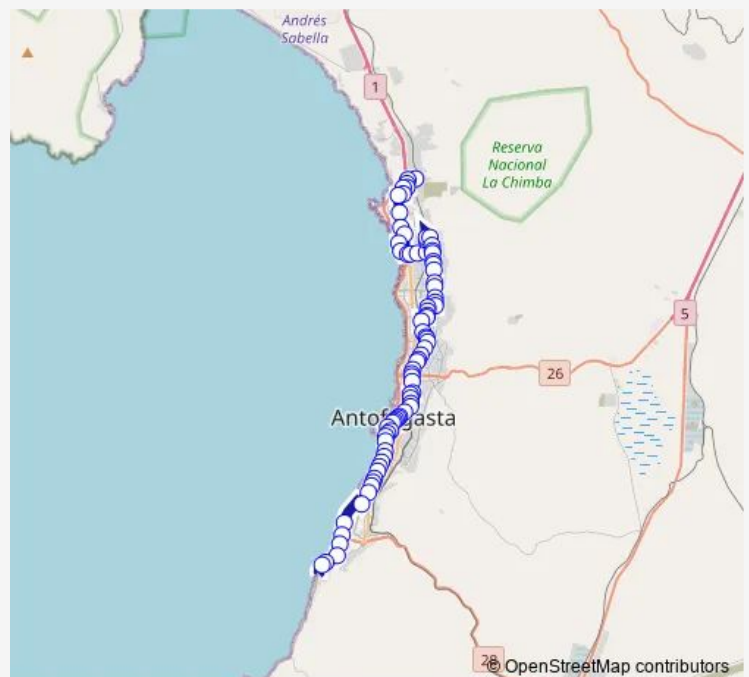

Arturo Pérez Canto / Huamachuco

Huamachuco / Félix García

Huamachuco / Los Nitratos

Av. General Bonilla / Félix García

General Oscar Bonilla / Mamiña

General Oscar Bonilla / Arturo Pérez Canto

Route schedule

Route info

Direction: Los Topacios / Oficina Anita

Stops: 79

Trip Duration: 2 hour 33 min

121 — Los Topacios - Av. Universidad de Chile

General Oscar Bonilla / Lontue

General Oscar Bonilla / María Elena

General Oscar Bonilla / Julio Montt Salamanca