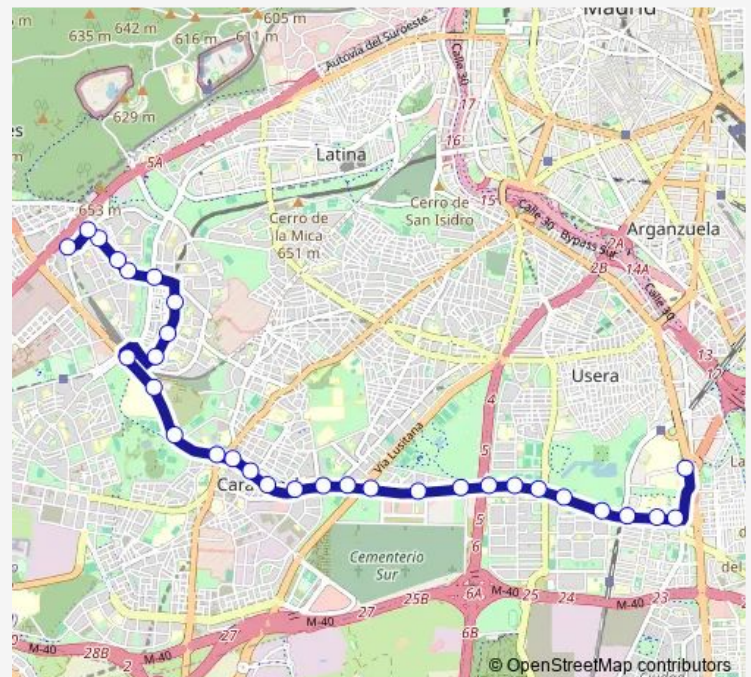

Antonia Rodríguez Sacristán

Avenida De Los Poblados - Secoya

Metro San Francisco

Avenida De Los Poblados - Abrantes

Avenida De Los Poblados - Vía Lusitana

Route schedule

Campamento — Hospital 12 Octubre

Monday 06:05-23:00

Tuesday 06:05-23:00

Wednesday 06:05-23:00

Thursday 06:05-23:00

Friday 06:05-23:00

Saturday 06:05-23:00

Sunday 07:00-23:00

Route info

Direction: Campamento

Stops: 33

Trip Duration: 0 hour 48 min

121 — Campamento - Hospital 12 de Octubre

Avenida De Los Poblados - Cocheras Emt

Tanatorio Sur

Avenida De Los Poblados - Carretera Toledo

Avenida De Los Poblados - Guetaria

Thursday 06:00-23:15

Friday 06:00-23:15

Saturday 06:00-23:15

Sunday 07:00-23:15

Route info

Direction: Hospital 12 Octubre

Stops: 32

Trip Duration: 0 hour 35 min