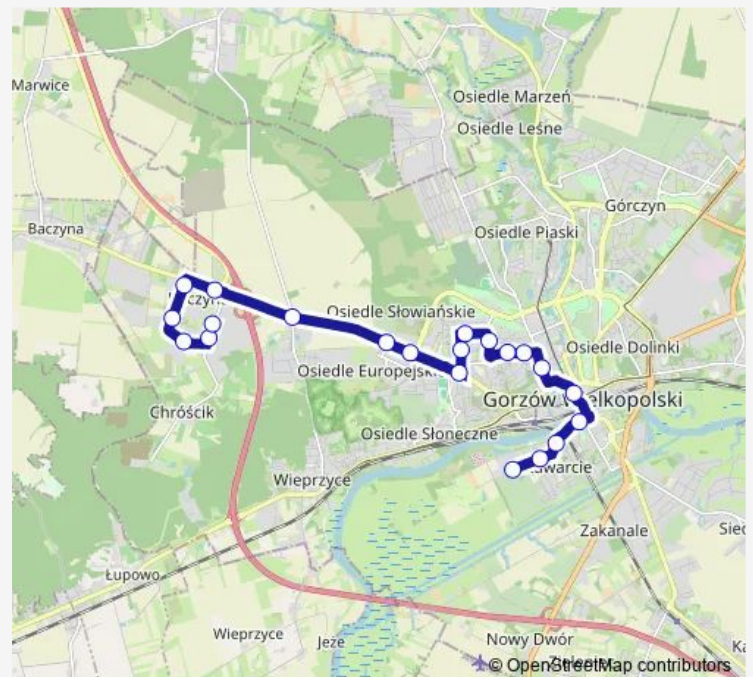

Direction

Śląska Pole Golfowe — Tpv

21 stops

[Open route schedule](#)

- Śląska Pole Golfowe
- Kwiatowa
- Towarowa
- Fabryczna
- Katedra
- Krzywoustego
- Sienkiewicza
- Kotsisa
- Fredry
- Staszica
- Dunikowskiego
- Rondo Myśluborskie
- Rondo Szczecińskie
- Rondo Europejskie
- Rondo Małszyńskie
- Kołobrzaska
- Szczecińska/Mosiężna
- Yetico
- Ziel-Bruk
- Mosiężna/Złotego Smoka
- Tpv

Route schedule

Śląska Pole Golfowe — Tpv

Monday	05:01-21:06
Tuesday	05:01-21:06
Wednesday	05:01-21:06
Thursday	05:01-21:06
Friday	05:01-21:06
Saturday	05:01-21:06
Sunday	05:01-21:06

Route info

Direction: Śląska Pole Golfowe

Stops: 21

Trip Duration: 0 hour 29 min

Direction

Tpv — Śląska Pole Golfowe

22 stops

[Open route schedule](#)

Tpv

Mosiężna/Złotego Smoka

Wednesday 06:13-22:13

Thursday 06:13-22:13

Friday 06:13-22:13

Saturday 06:13-22:13

Sunday 06:13-22:13

Route info

Direction: Tpv

Stops: 22