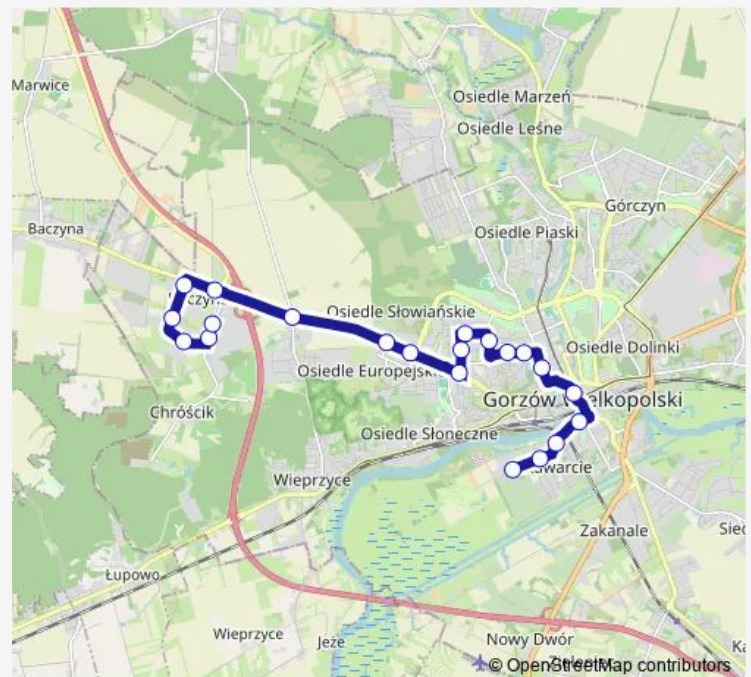

Direction

Śląska Pole Golfowe — Tpv

21 stops

[Open route schedule](#)

- Śląska Pole Golfowe
- Kwiatowa
- Towarowa
- Fabryczna
- Katedra
- Krzywoustego
- Sienkiewicza
- Kotsisa
- Fredry
- Staszica
- Dunikowskiego
- Rondo Myśluborskie
- Rondo Szczecińskie
- Rondo Europejskie
- Rondo Małszyńskie
- Kołobrzaska
- Szczecińska/Mosiężna
- Yetico
- Ziel-Bruk
- Mosiężna/Złotego Smoka
- Tpv

Route schedule

Śląska Pole Golfowe — Tpv

Monday	05:01-21:06
Tuesday	05:01-21:06
Wednesday	05:01-21:06
Thursday	05:01-21:06
Friday	05:01-21:06
Saturday	05:01-21:06
Sunday	05:01-21:06

Route info

Direction: Śląska Pole Golfowe

Stops: 21

Trip Duration: 0 hour 31 min

Direction

Tpv — Śląska Pole Golfowe

22 stops

[Open route schedule](#)

Tpv

Mosiężna/Złotego Smoka

Wednesday 06:13-22:13

Thursday 06:13-22:13

Friday 06:13-22:13

Saturday 06:13-22:13

Sunday 06:13-22:13

Route info

Direction: Tpv

Stops: 22