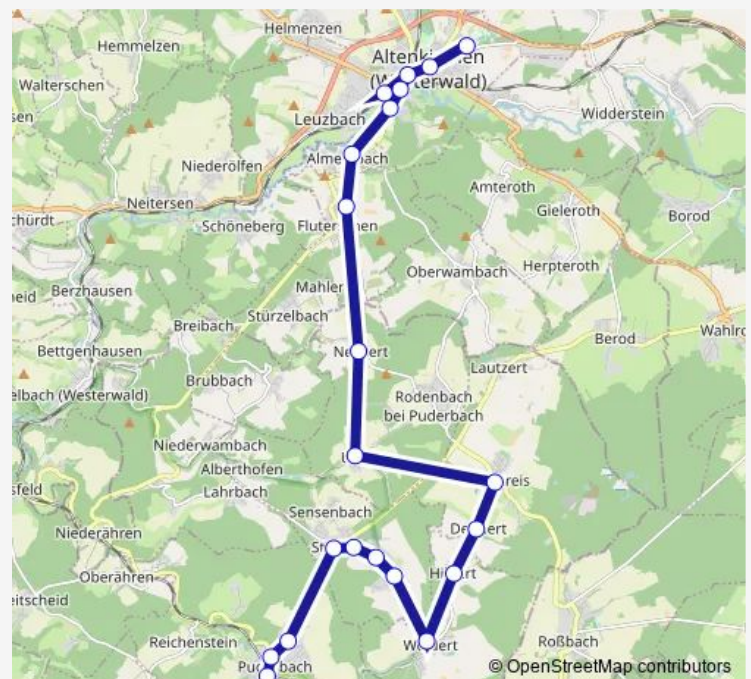

Steimel Lindenallee

Puderbach Steimeler Straße

Puderbach Verbandsgemeinde

Puderbach Mittelstraße

### Route schedule

Altenkirchen (Westerw) Schul-/Sportzentrum — Puderbach Einkaufszentrum

Monday 19:39

Tuesday 19:39

Wednesday 19:39

Thursday 19:39

Friday 19:39

Saturday 07:45-17:42

### Route info

Direction: Altenkirchen (Westerw) Schul-/Sportzentrum

Stops: 22

Trip Duration: 0 hour 48 min