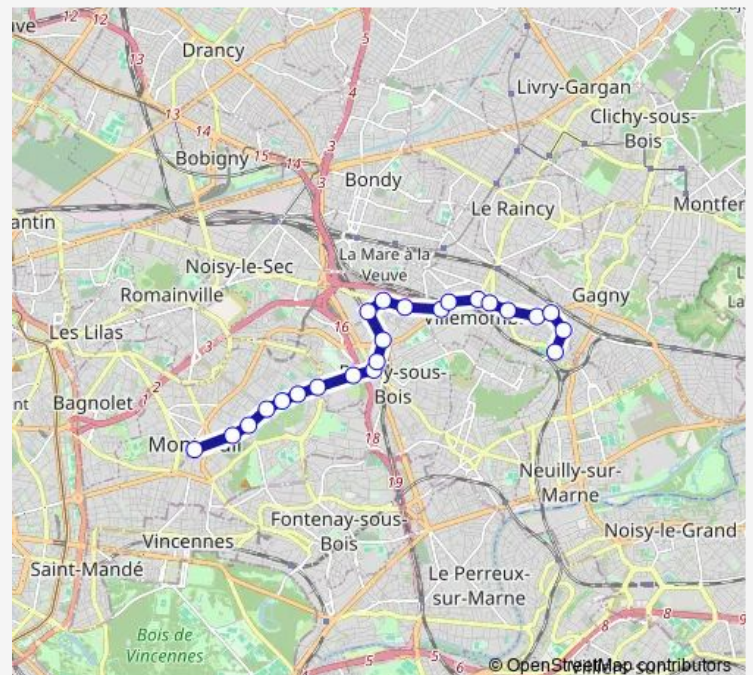

Direction

Lycée Georges Clemenceau — Mairie de Montreuil

24 stops

[Open route schedule](#)

Lycée Georges Clemenceau

Avenue Lucie

Gagny Rer

Boulevard André

Rue de Neuilly

Château de Villemomble

Avenue du Raincy

Meissonier

Cimetière de Villemomble

Les Marnaudes

Bois-Perrier Nord

Bois Perrier RER - Rosny 2

Danton

Route schedule

Lycée Georges Clemenceau — Mairie de Montreuil

Monday	05:08-00:40 ⁺¹
Tuesday	05:08-00:40 ⁺¹
Wednesday	05:08-01:40 ⁺¹
Thursday	05:08-00:40 ⁺¹
Friday	05:30-01:40 ⁺¹
Saturday	05:10-01:37 ⁺¹
Sunday	06:30-00:40 ⁺¹

Route info

Direction: Lycée Georges Clemenceau

Stops: 24

Trip Duration: 0 hour 54 min

Lycée Jean Jaurès

Centre Administratif

Mairie de Montreuil

Direction