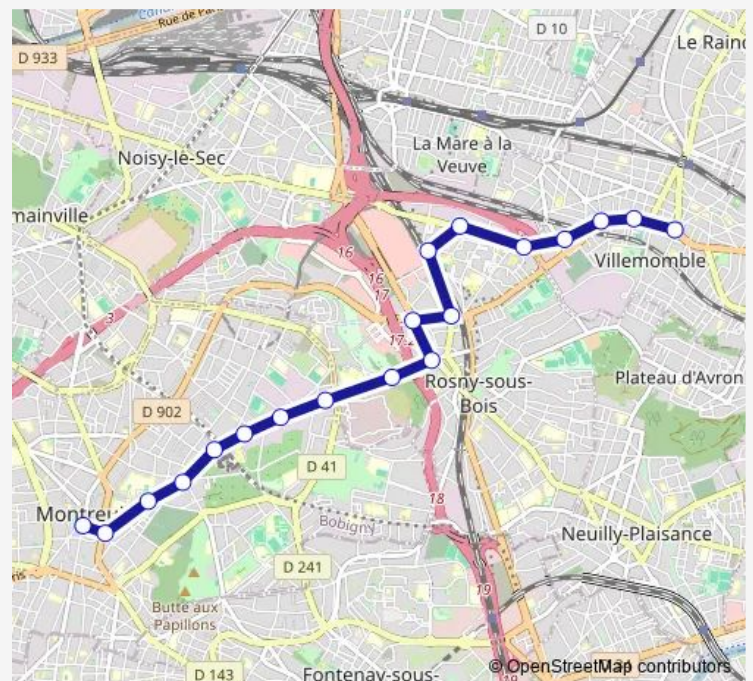

### Direction

Mairie DE Montreuil — Chateau DE Villemomble (Descente)

18 stops

[Open route schedule](#)

Mairie DE Montreuil

Lycee Jean Jaures

Danton

Edouard Branly

Bois-Perrier Nord

LES Marnaudes

Cimetiere DE Villemomble

Meissonier

Avenue DU Raincy

Chateau DE Villemomble (Descente)

### Route schedule

Mairie DE Montreuil — Chateau DE Villemomble (Descente)

Monday 00:00-23:40

Tuesday 00:10-23:40

Wednesday 00:08-23:40

Thursday 00:00-23:40

Friday 00:10-23:40

Saturday 00:10-23:33

### Route info

Direction: Mairie DE Montreuil

Stops: 18

Trip Duration: 0 hour 31 min