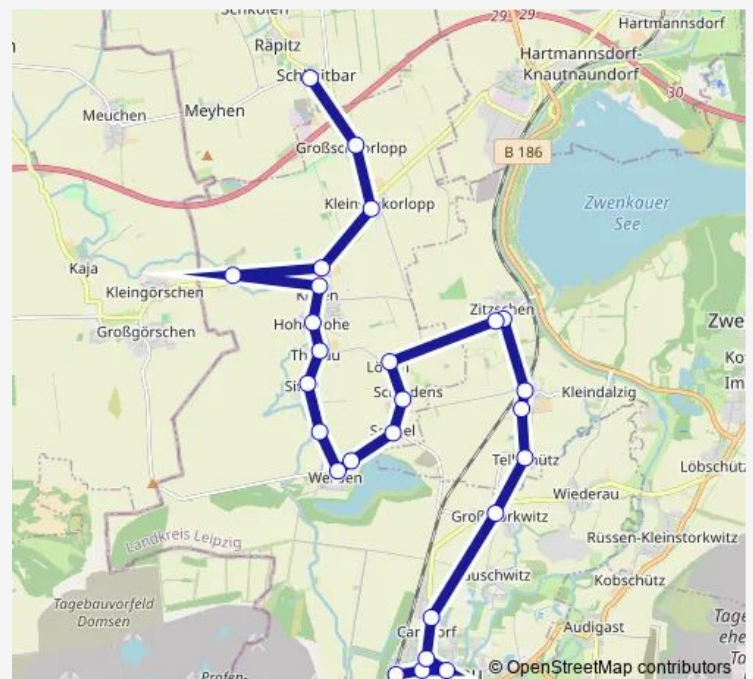

Kitzen, Schulstr.

Kitzen, Am Teich

Route schedule

Pegau, Bahnhof (Bus) — Schkeītbar (Markranstadt)

Monday 12:30-14:50

Tuesday 12:30-14:50

Wednesday 12:30-14:50

Thursday 12:30-14:50

Friday 12:30-14:50

Saturday —

Sunday —

Route info

Direction: Pegau, Bahnhof (Bus)

Stops: 26

Trip Duration: 0 hour 49 min

Eisdorf (Kitzen)

Kitzen, Siedlung

Kleinschkorlopp (Kitzen)

Großschkorlopp (Kitzen)

Schkeitbar (Markranstädt)

Direction

Groitzsch (b. Pegau), Südstr. — Eisdorf (Kitzen)

23 stops

[Open route schedule](#)

Groitzsch (b. Pegau), Südstr.

Pegau, Elsteraue

Pegau, Lutherplatz

Pegau, Kirchplatz

Pegau, Am Schwanenteich

Carsdorf (Pegau), Gewerbegebiet

Großstorkwitz (Pegau)

Tellschütz (Zwenkau)